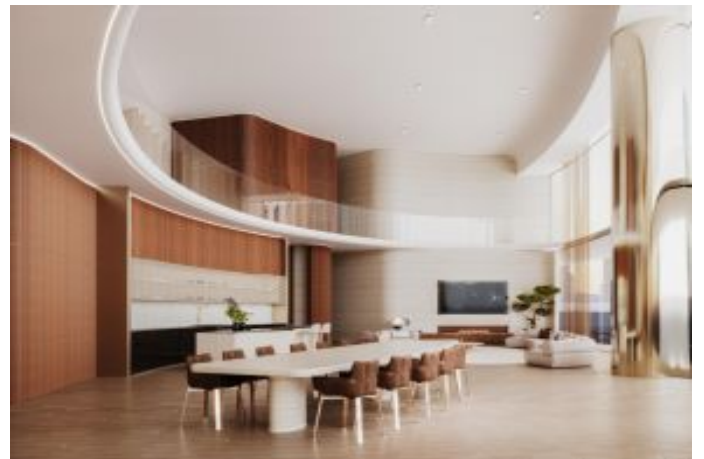

Advert No:f-494589-1015