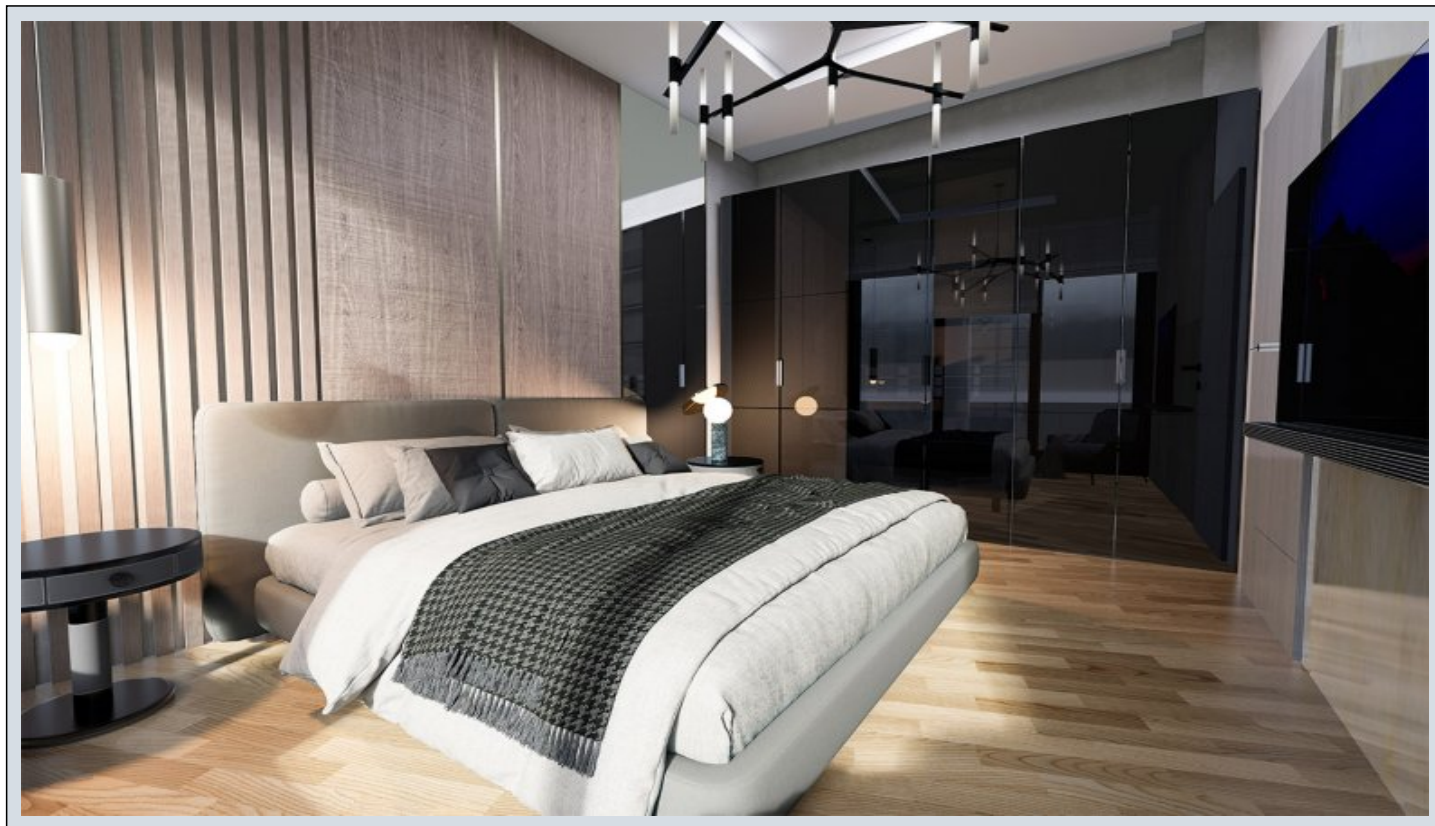

Lotus Towers - 1+1 Istanbul / Başakşehir

نام تراپ آ دچ او - یشورف 296,000 \$ | 94 m2 Istanbul / Başakşehir

قاتا دادعت : 1
اه نلاس دادعت : 1
مامح دادعت : 1
نام تراپا : هزاس لکش
رفص : هزاس تیعضو
هدافتسا دروم یاضف تیعضو : یلاخ