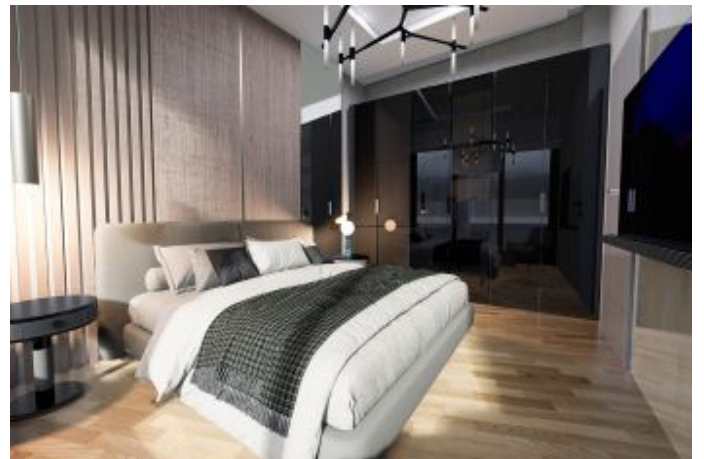

Advert No:f-494589-1021