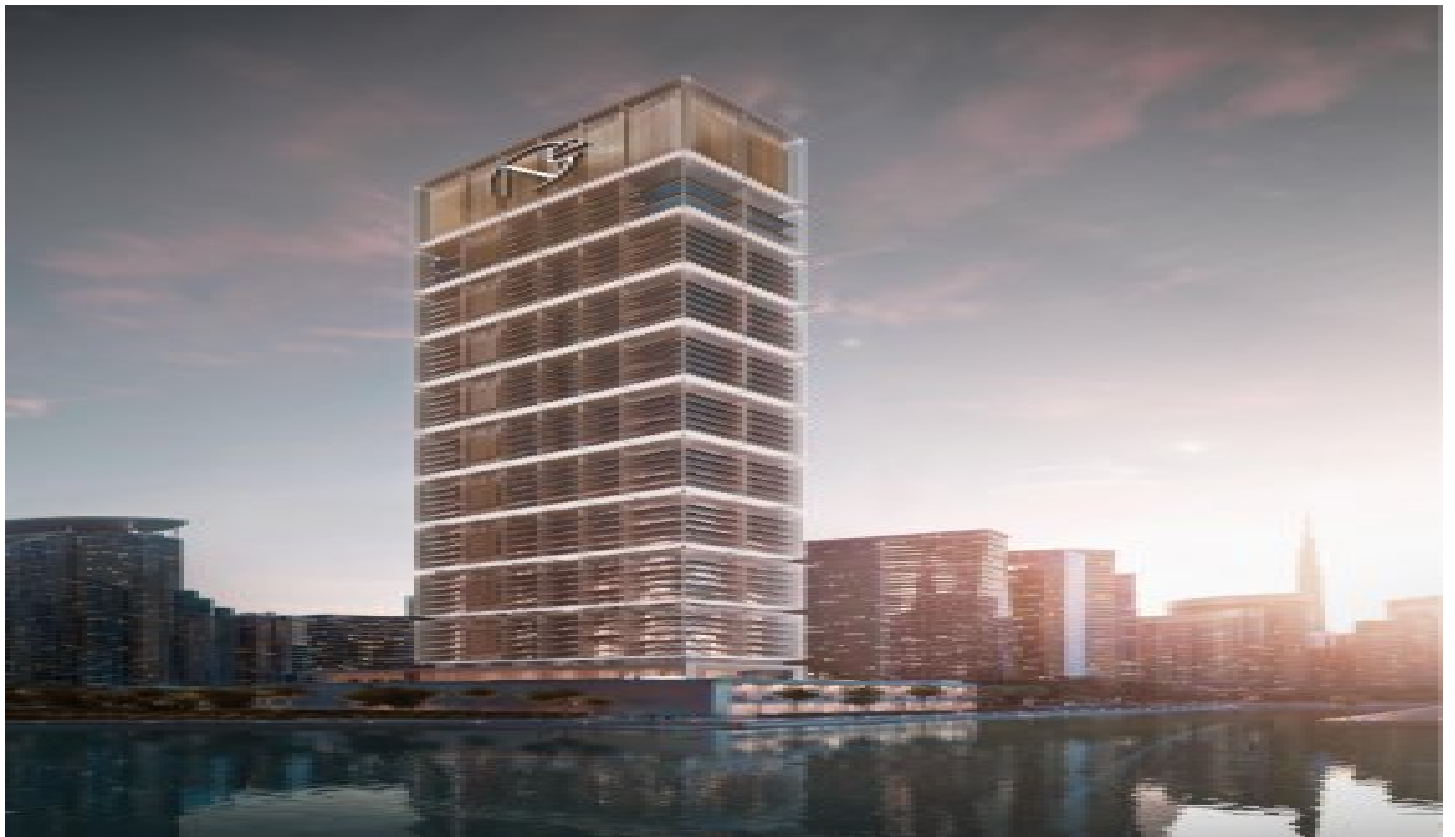

Advert No:f-494589-1025