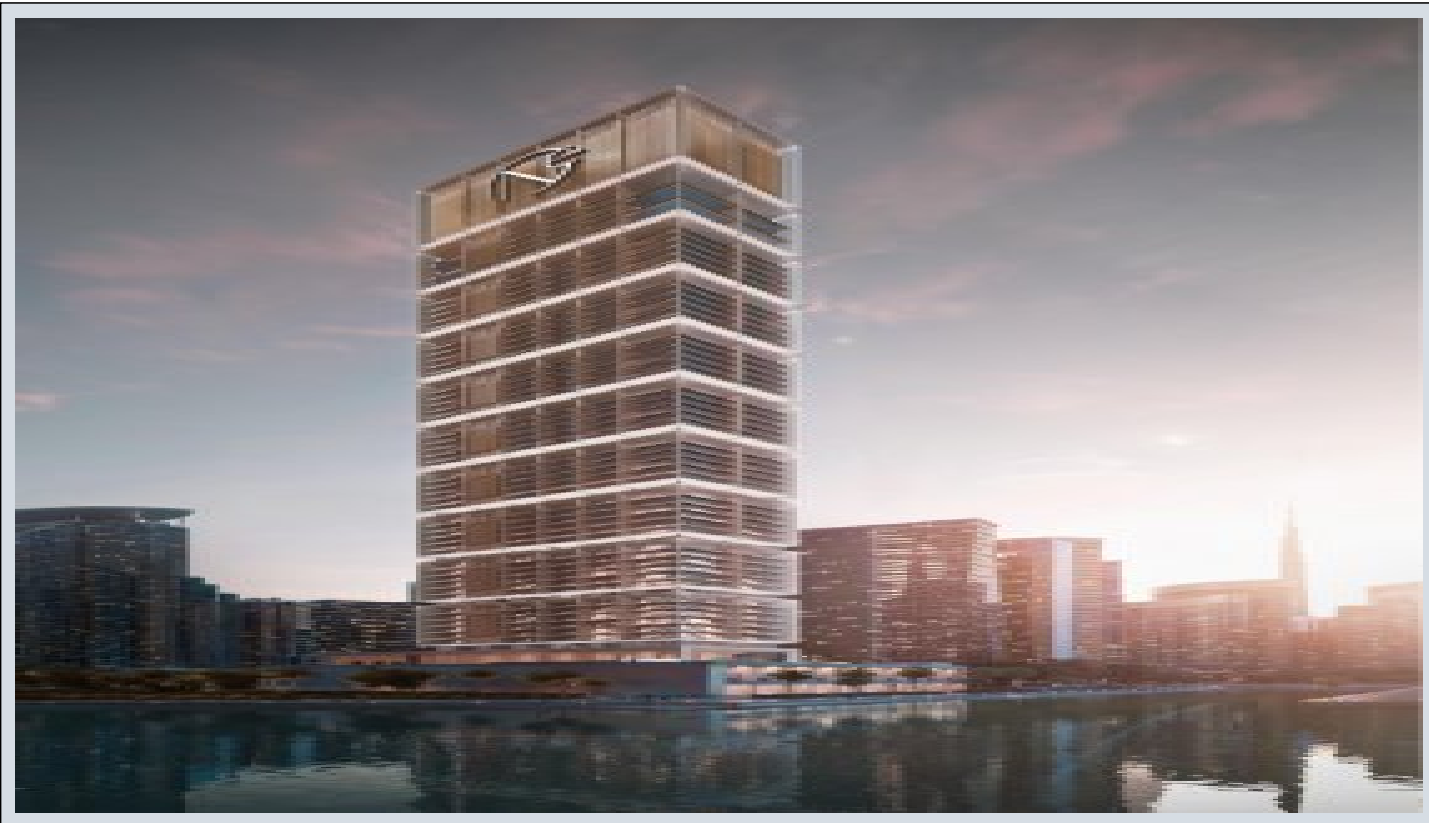

ONE by Binghatti - هب اوخ 2 تى ئوس - Dubai / Business Bay

نام تراپ آ دجاو - ى شورف 1,314,000 \$ | 148 m2 Dubai / Business Bay

قاتا دادعت : 2
اه ن لاس دادعت : 1
مامح دادعت : 2
نام تراپا : هزاس لکش
رفص : هزاس تى عرضو
ى لآخ : هدافتسا دروم ى اضف تى عرضو