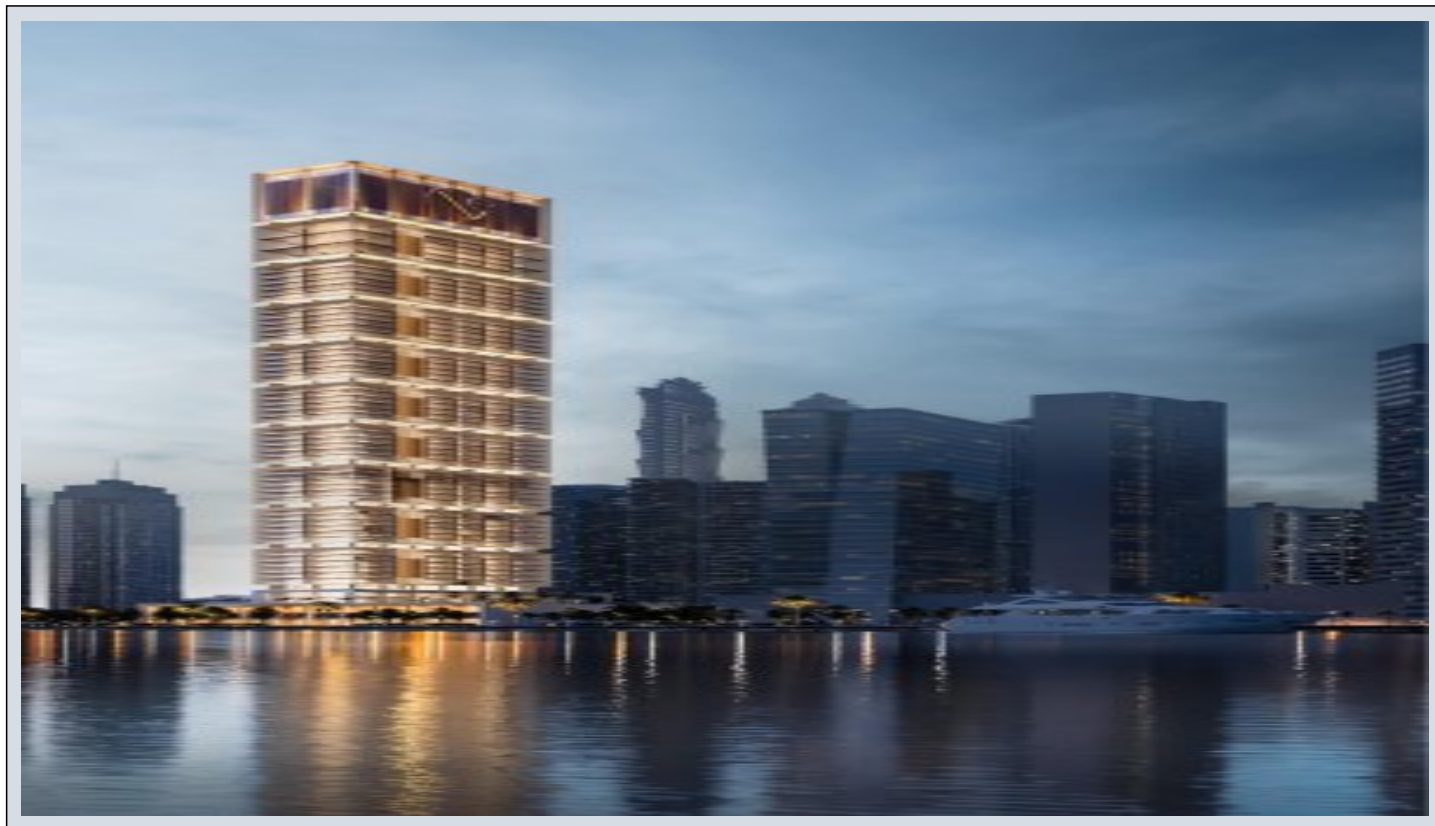

ONE by Binghatti - رختسا هباوخ 3 الیو - Dubai / Business Bay

نم تراپ آ دجاو - یشورف 3,404,000 \$ | 215 m2 Dubai / Business Bay

قاتا دادعت : 3
اه نلاس دادعت : 1
مامح دادعت : 2
نام تراپا : هزاس لکش
رفص : هزاس تیعضو
هدافتسا دروم یاضف تیعضو : یلاخ