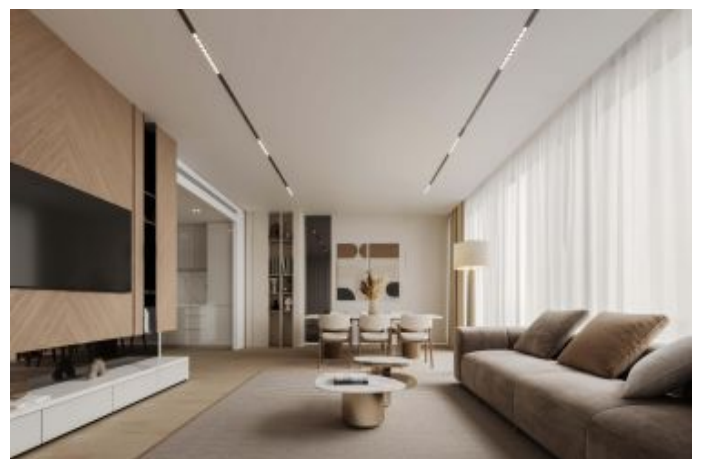

Advert No:f-494589-1040