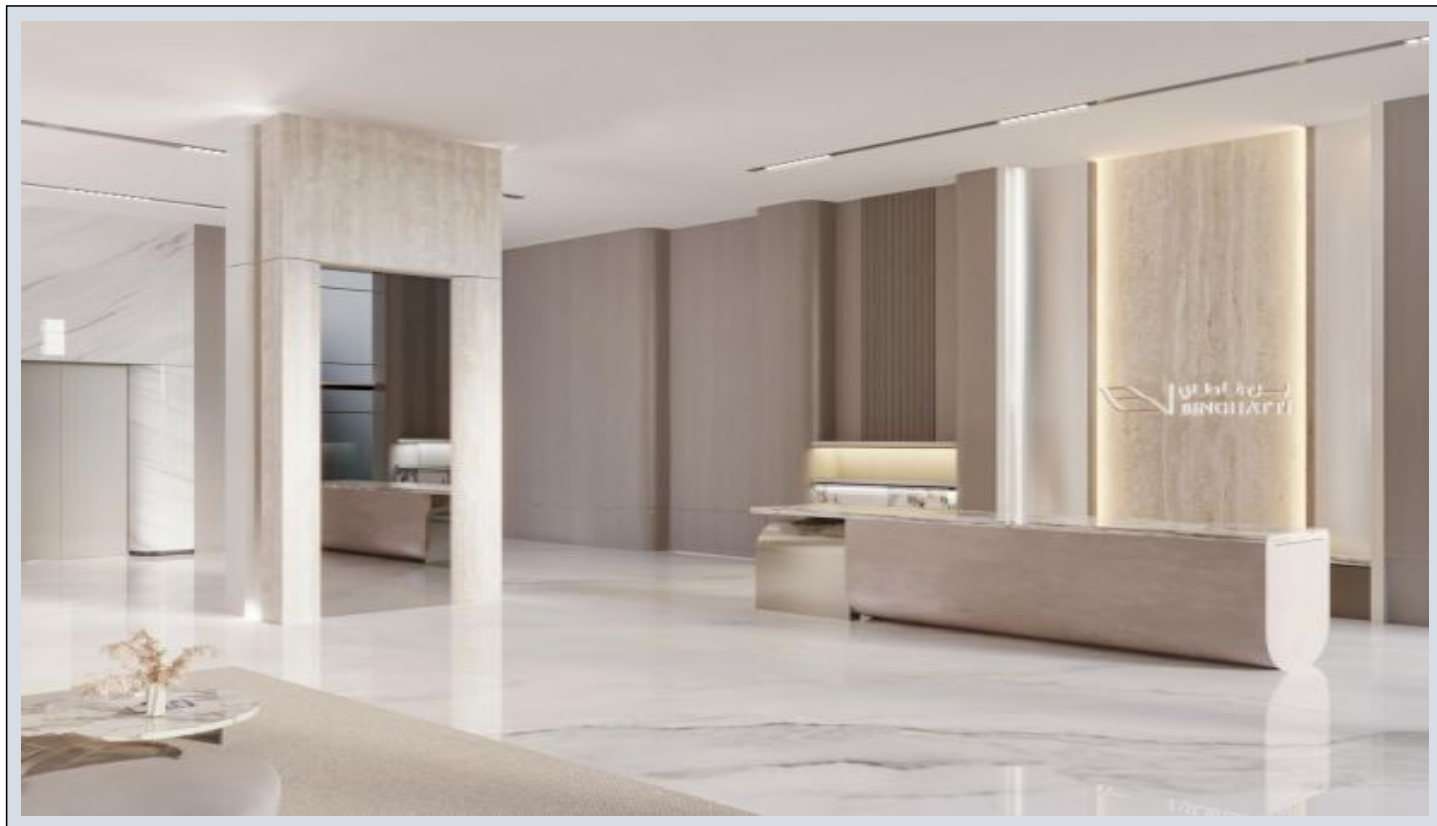

## Dawn by Binghatti - 1 باوخ قاتا 1 Dubai / Jumeirah Village Circle

436,000 \$ | 80 m2 Dubai / Jumeirah Village Circle

- قاتا دادعت : 1  
اه نلاس دادعت : 1  
مامح دادعت : 1  
نام تراپا : هزاس لکش  
رفص : هزاس تیعضو  
هدافتسا دروم یاضف تیعضو : یلاخ  
یزاگ رلوک : تراخ و امرگ  
ش یامرگ عون : یقرب