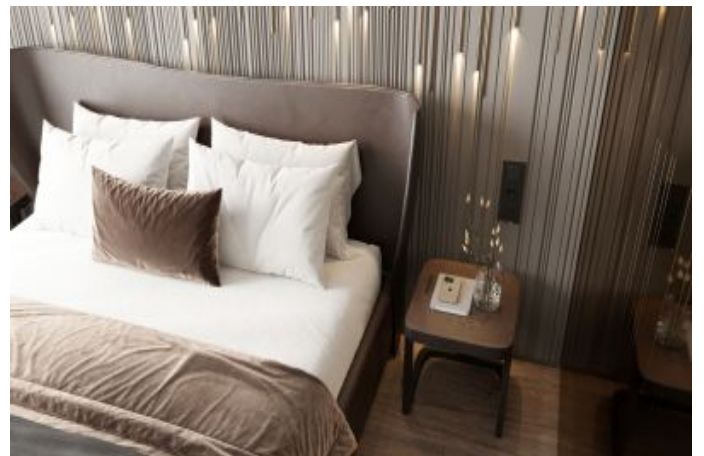

Advert No:f-494589-1051