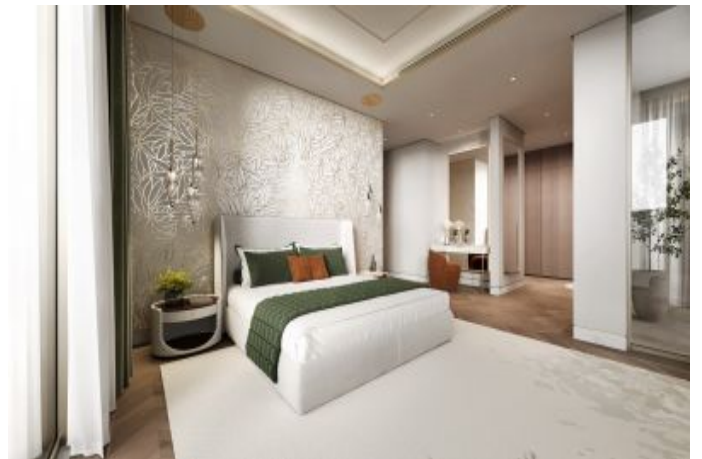

Advert No:f-494589-1068