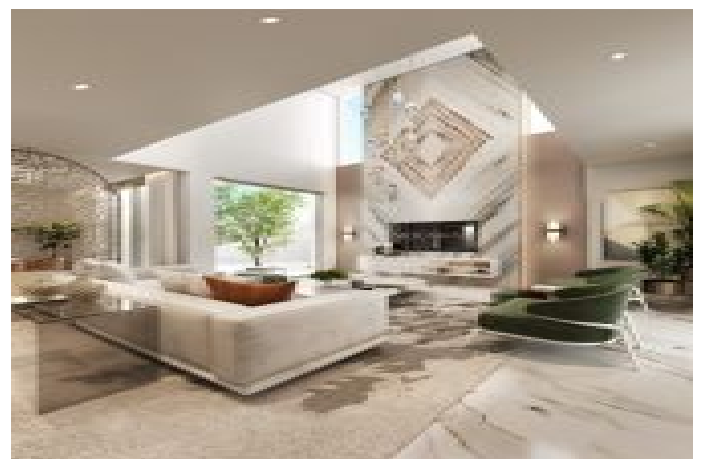

Advert No:f-494589-1069