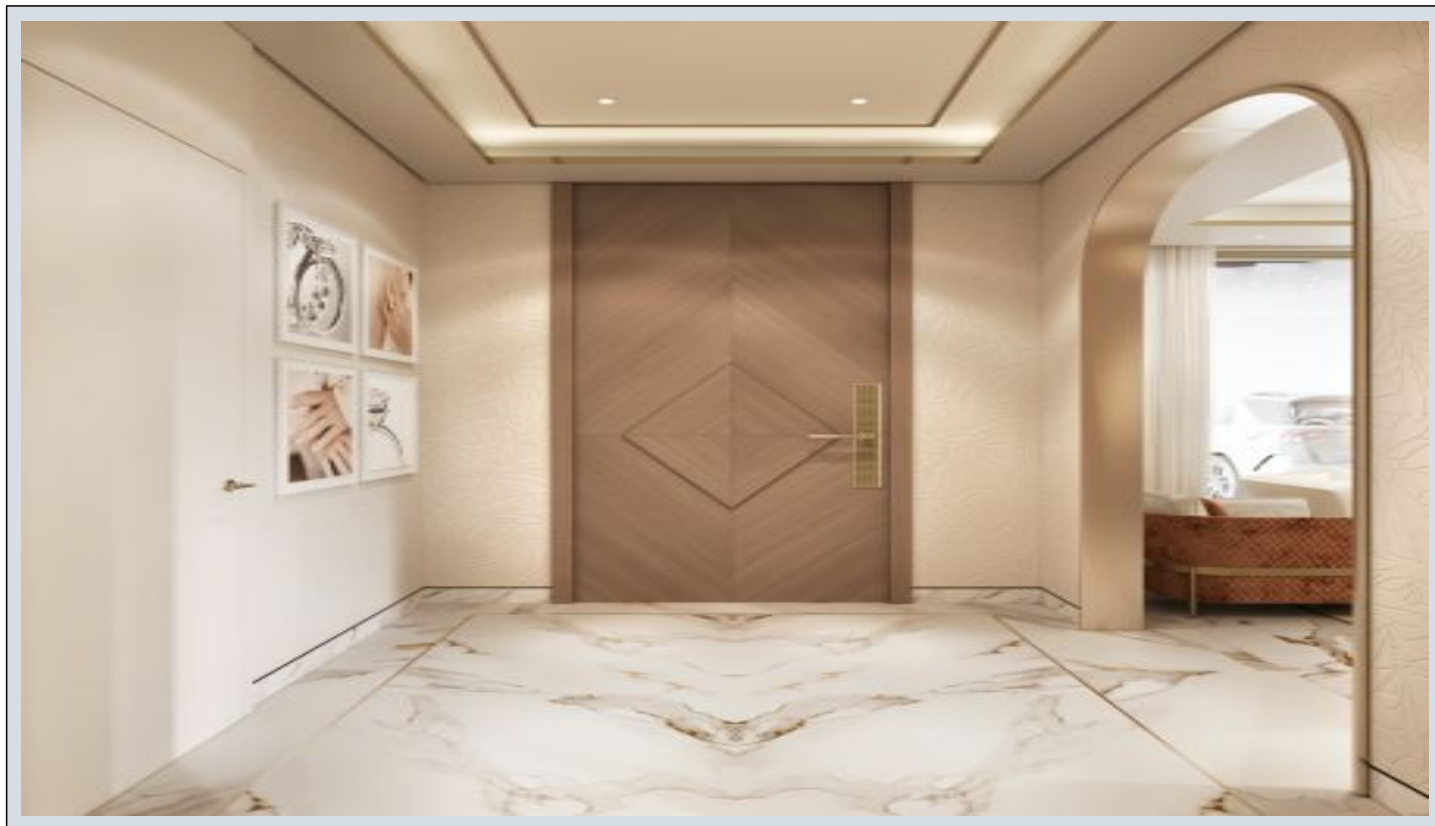

Neptune by MOAUAD - پى ت الی و A2W Riyadh / Hai Al Qitar

الی و - یشورف 1,620,000 \$ | 359 m2 Riyadh / Hai Al Qitar

قاتا دادعت : 5
اه ن لاس دادعت : 2
مامح دادعت : 3
سکل بود : هزاس لکش
رفص : هزاس تیعضو
یلخ : هدافتسا دروم یاضف تیعضو