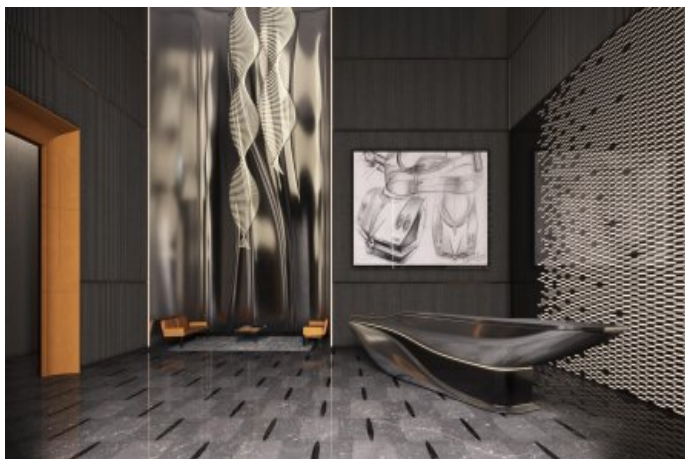

Advert No:f-494589-1078