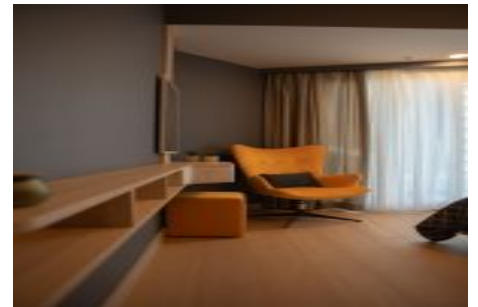

Advert No:f-494589-1084