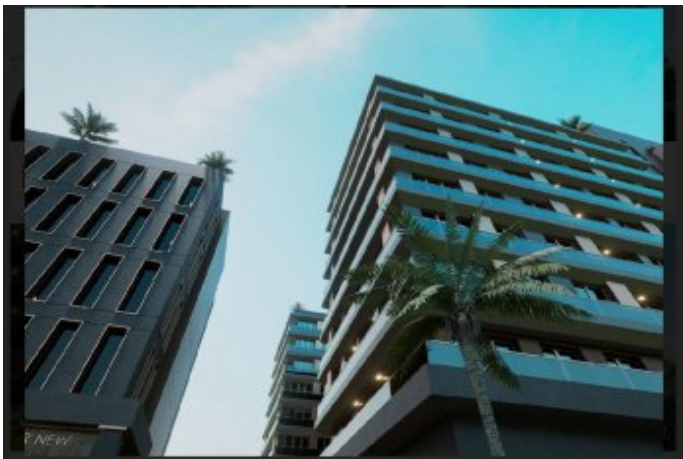

Advert No:f-494589-1087