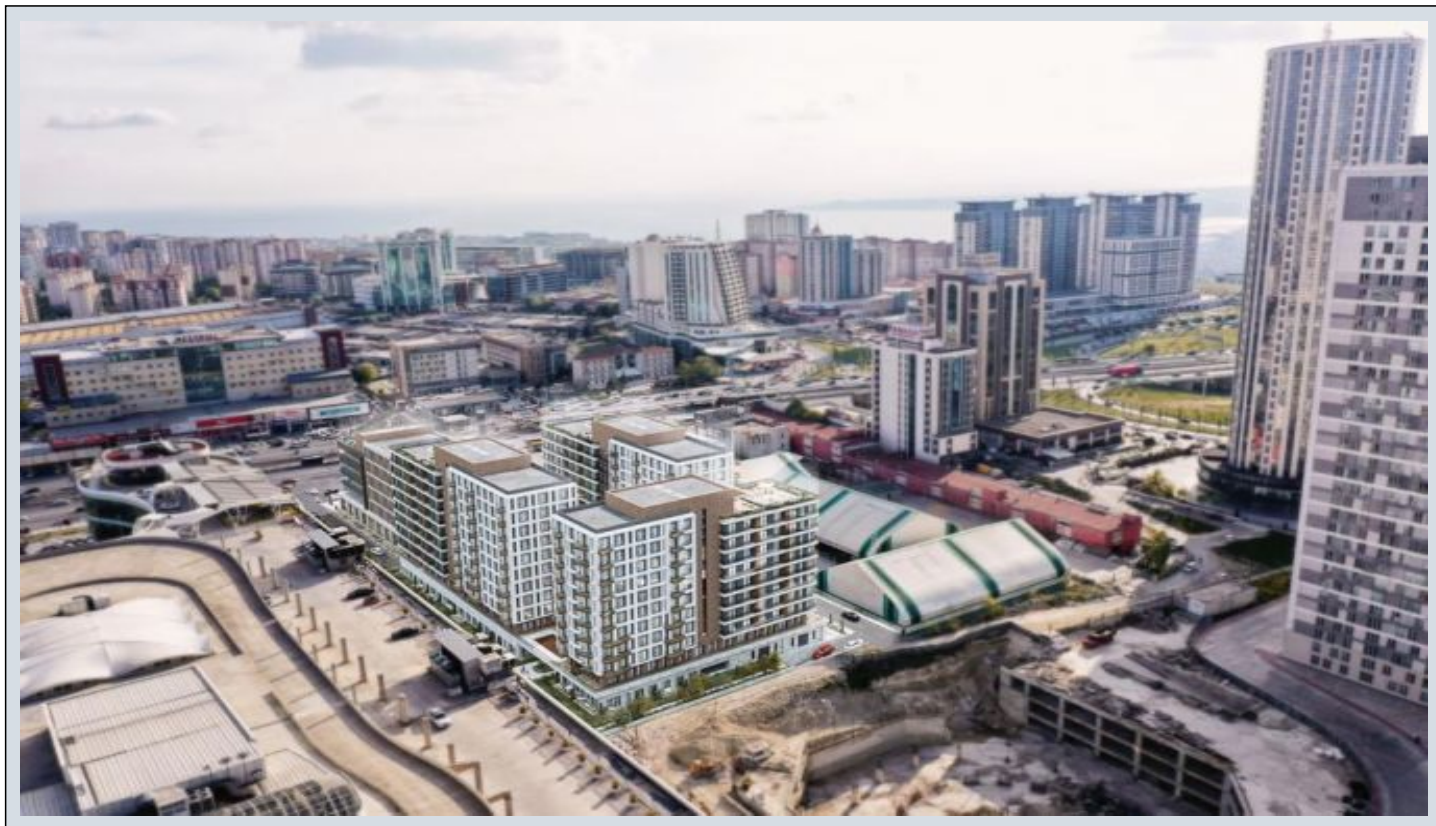

Empire Beylikdüzü - 1+1 Istanbul / Beylikdüzü

نام تراپ آ دجاو - یشورف 260,000 \$ | 92 m2 Istanbul / Beylikdüzü

- قاتا دادعت : 1
اه نلاس دادعت : 1
مامح دادعت : 1
نام تراپا : هزاس لکش
رفص : هزاس تیعضو
هدافتسا دروم یاضف تیعضو : یلاخ
یزکرم شیمارگ : تراخ و امارگ
شیمارگ عون : زاگ