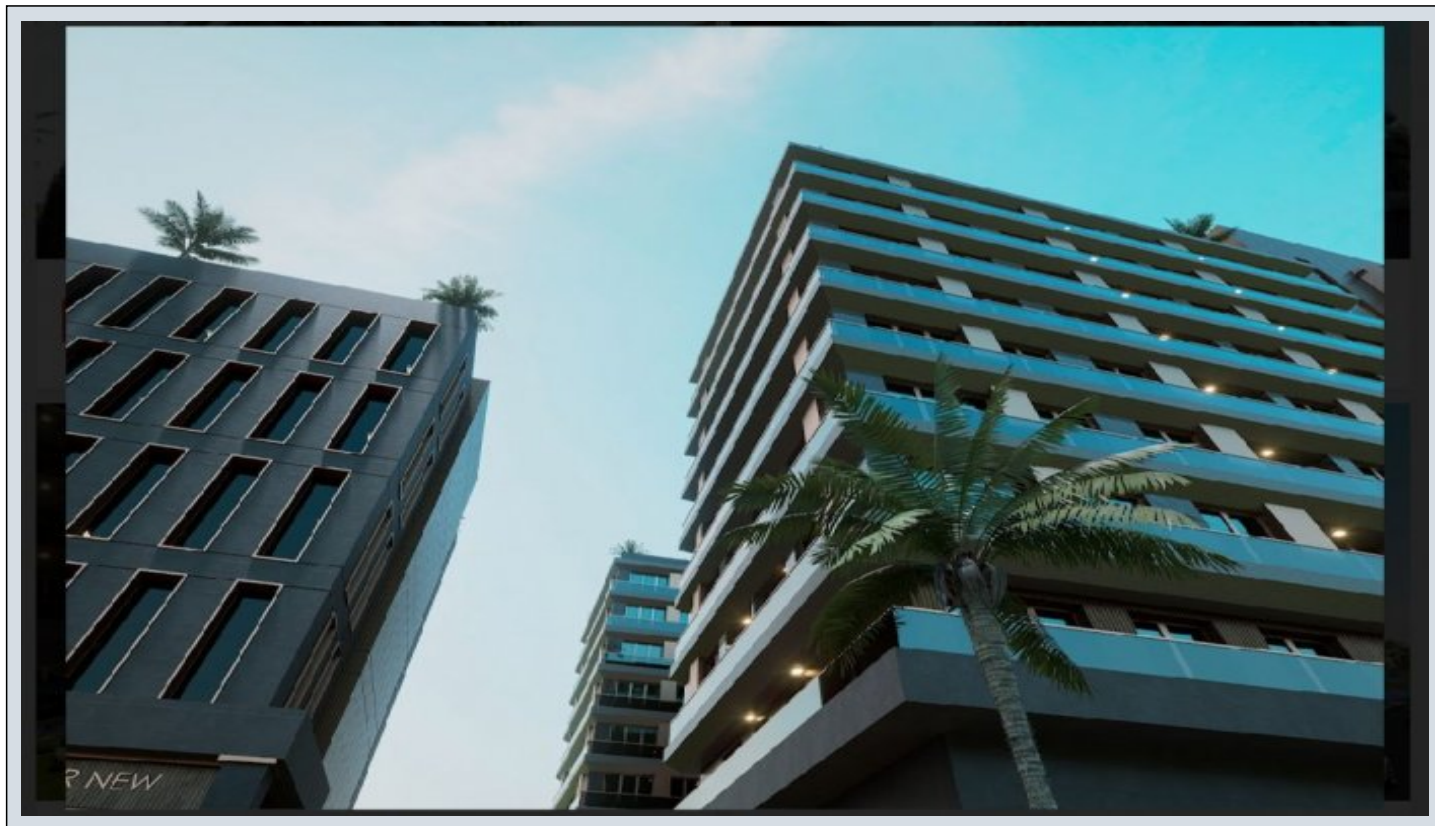

Empire Beylikdüzü - 1+1 Istanbul / Beylikdüzü

260,000 \$ | 92 m2 Istanbul / Beylikdüzü

- قاتا دادعت : 1
- اه نلاس دادعت : 1
- مامح دادعت : 1
- هزاس لکش : نام تراپا
- رفص : هزاس تیعضو
- هدافتسا دروم یاضف تیعضو : یلاخ
- یزکرش ام رگ : تراخ و ام رگ
- ش ام رگ عون : زاگ