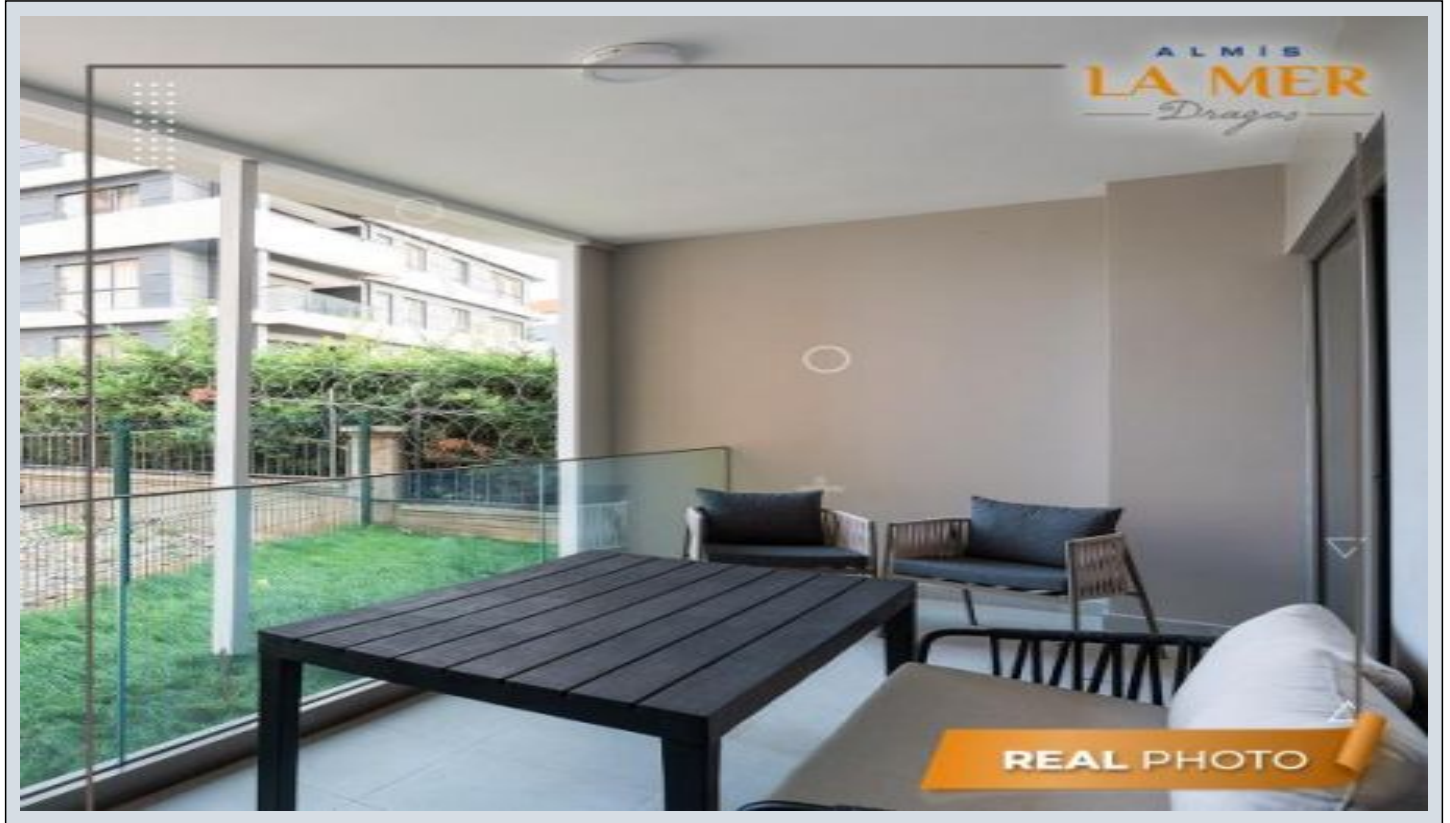

LA MER Almis Dragos - 2+1 Istanbul / Maltepe

نام تراپ آ دچ او - ی شورف 431,000 \$ | 117 m2 Istanbul / Maltepe

- قاتا دادعت : 2
اه ن لاس دادعت : 1
مامح دادعت : 2
نام تراپا : هزاس لک نش
رفص : هزاس تیعضو
هدافتسا دروم یاضف تیعضو : یلاخ
یزکرم بش یامرگ : تراخ و امرگ