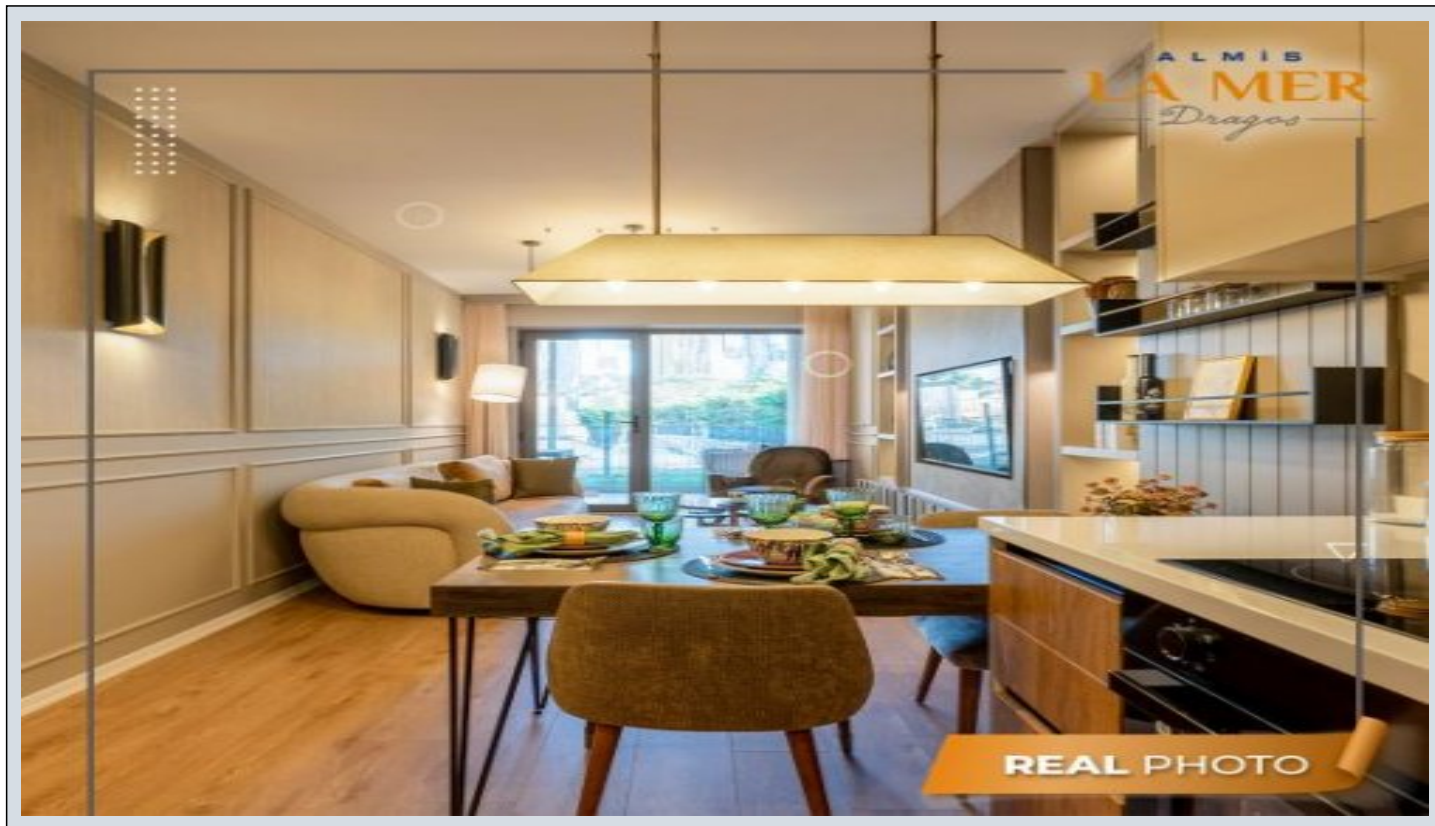

LA MER Almis Dragos - 0+1 B Istanbul / Maltepe

نام تراپ آ دچاو - یشورف 162,000 \$ | 47 m2 Istanbul / Maltepe

قاتا دادعت : 1
مامح دادعت : 1
تئوس : هزاس لکش
رفص : هزاس تیعضو
یلاخ : هدافتسا دروم یاضف تیعضو
یزکرم شیامرگ : تراخ و امرگ