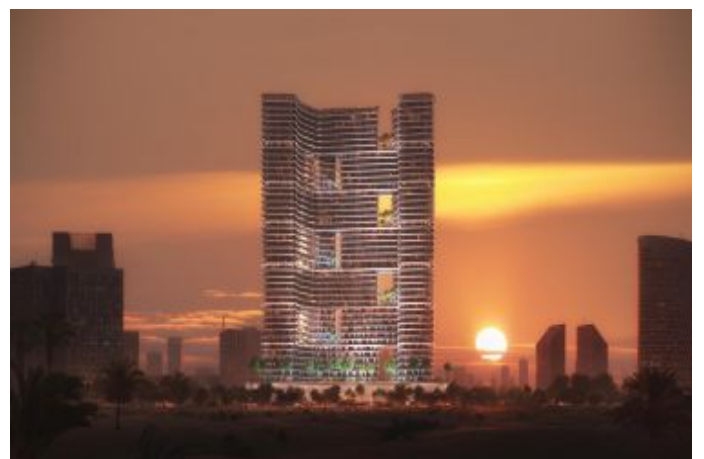

Advert No:f-494589-1103