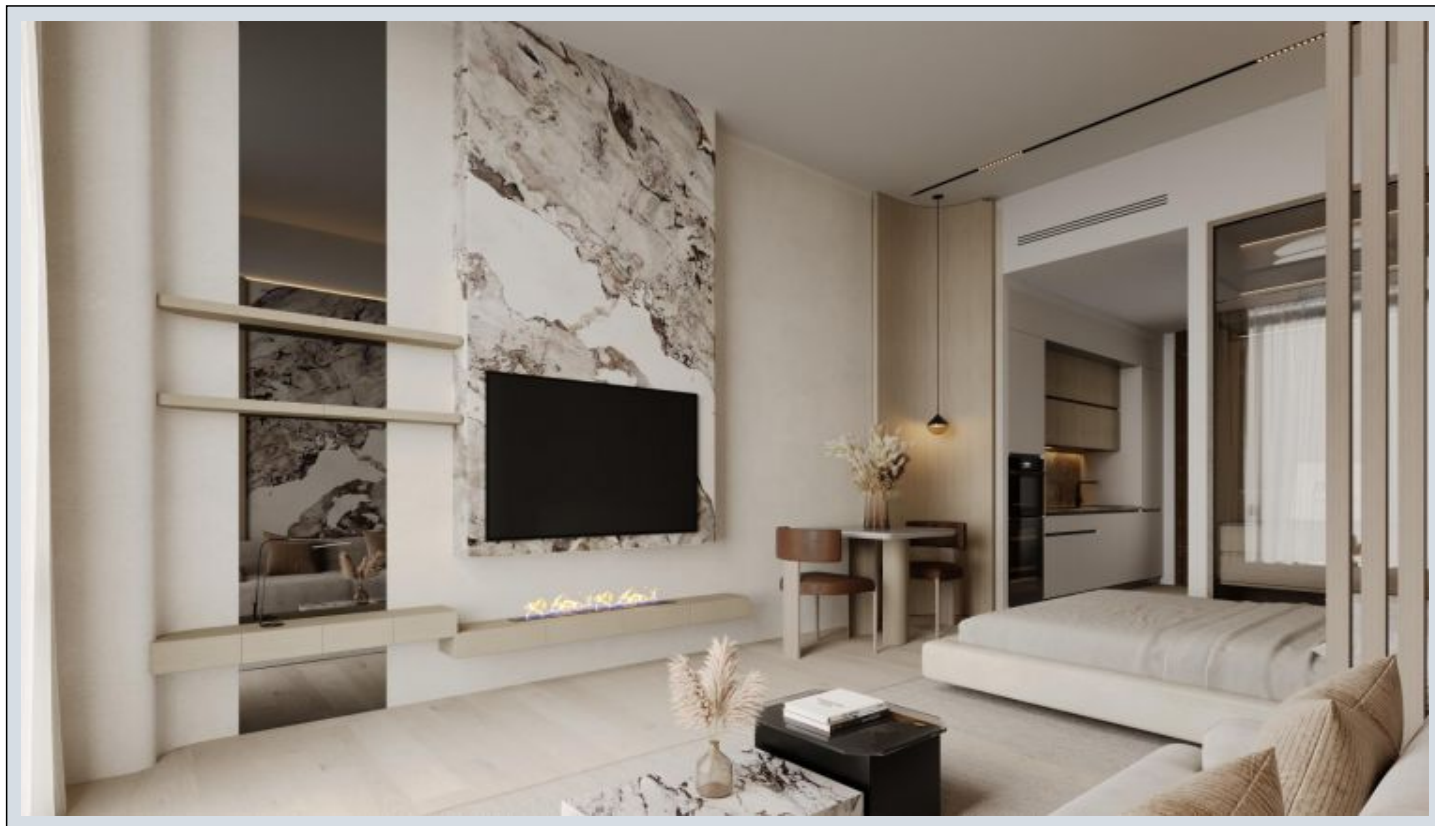

Binghatti Hills - 2 هب اوخ Dubai / Al Barsha

نم تراپ آ دج او - یشورف 783,000 \$ | 125 m2 Dubai / Al Barsha

- قاتا دادعت : 2
اه نلاس دادعت : 1
مامح دادعت : 1
نام تراپا : هزاس لکش
رفص : هزاس تیعضو
هدافتسا دروم یاضف تیعضو : یلاخ
یزاگ رلوک : تراخ و امرگ
یش امرگ عون : یقرب