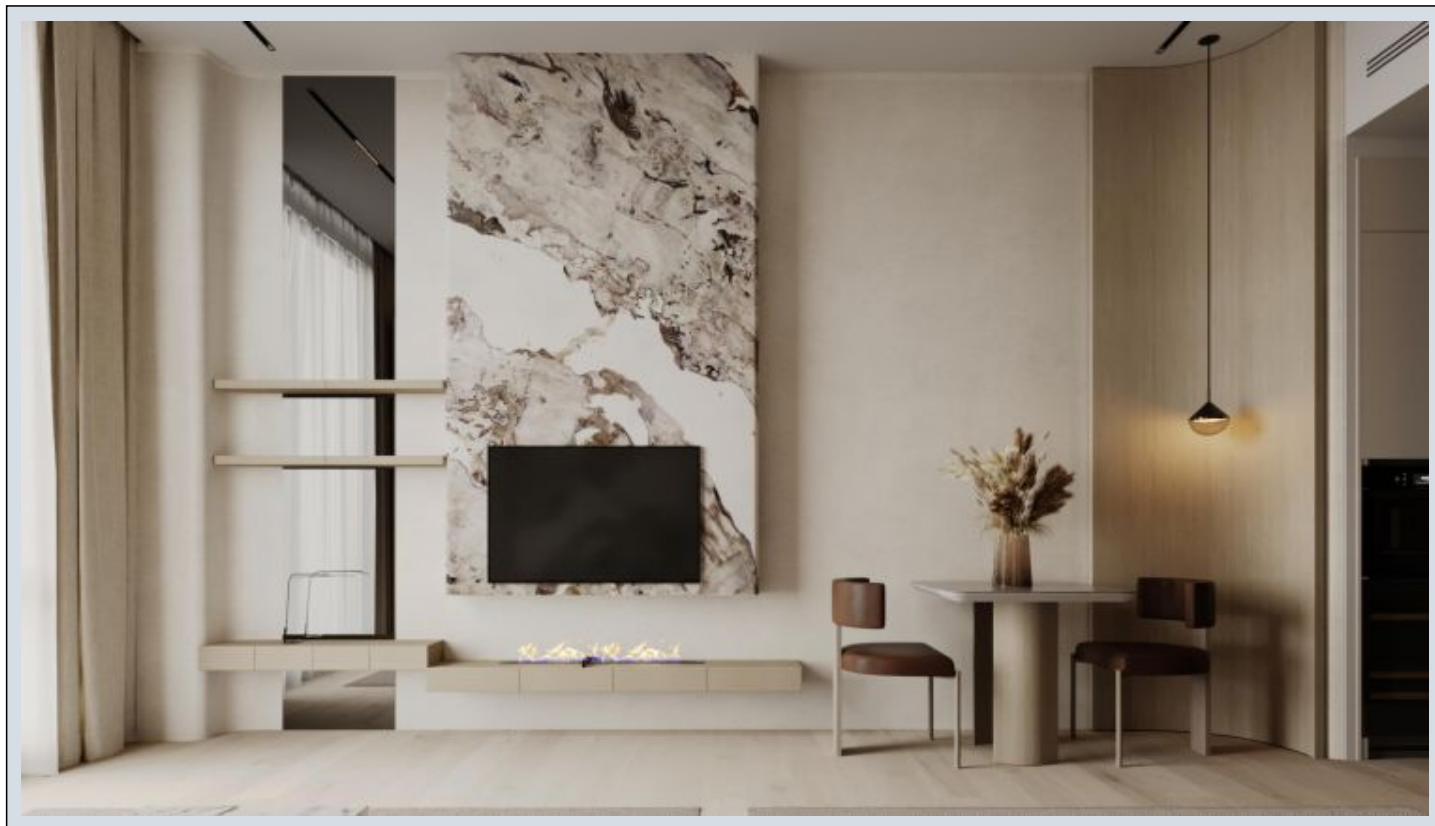

## Binghatti Hills - هب اوخ 2 لایور تیئوس Dubai / Al Barsha

Dubai / Al Barsha | 226 m2 | 993,000 \$ نام تراپ آ دج او - یشورف

- قاتا دادعت : 2
- اه ن لاس دادعت : 1
- مامح دادعت : 1
- نام تراپا : هزاس لکش
- رفص : هزاس تیعضو
- یلاخ : هدافتسا دروم یاضف تیعضو
- یزاگ رلوک : تراخ و امرگ
- یقرب : شیمارگ عون