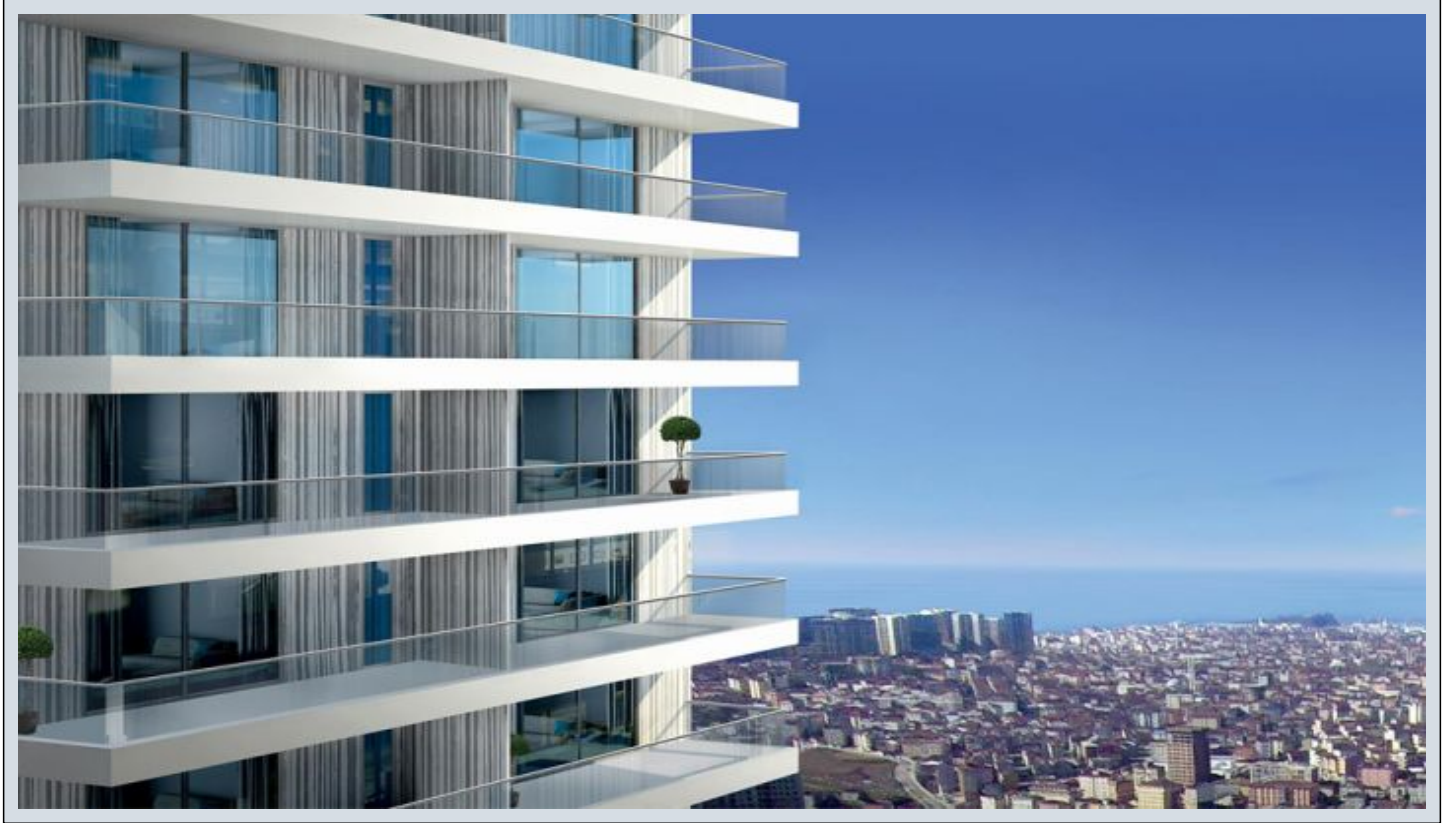

Mina Towers - 4+1 Istanbul / Kadıköy

نام تراپ آ دچ او - یشورف 990,000 \$ | 258 m2 Istanbul / Kadıköy

قاتا دادعت : 4
اه نلاس دادعت : 1
مامح دادعت : 2
نام تراپا : هزاس لکش
رفص : هزاس تیعضو
هدافتسا دروم یاضف تیعضو : یلاخ
یزکرم شیمارگ : تراخ و امارگ