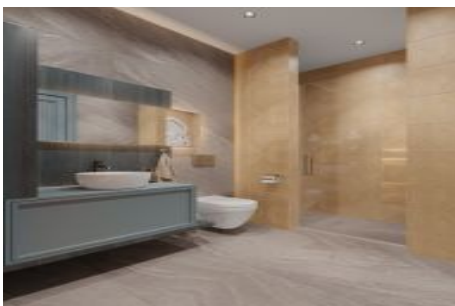

Advert No:f-494589-1120