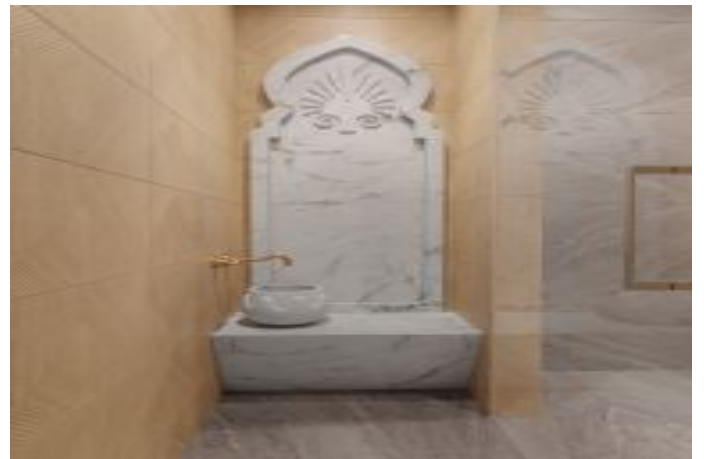

Advert No:f-494589-1120