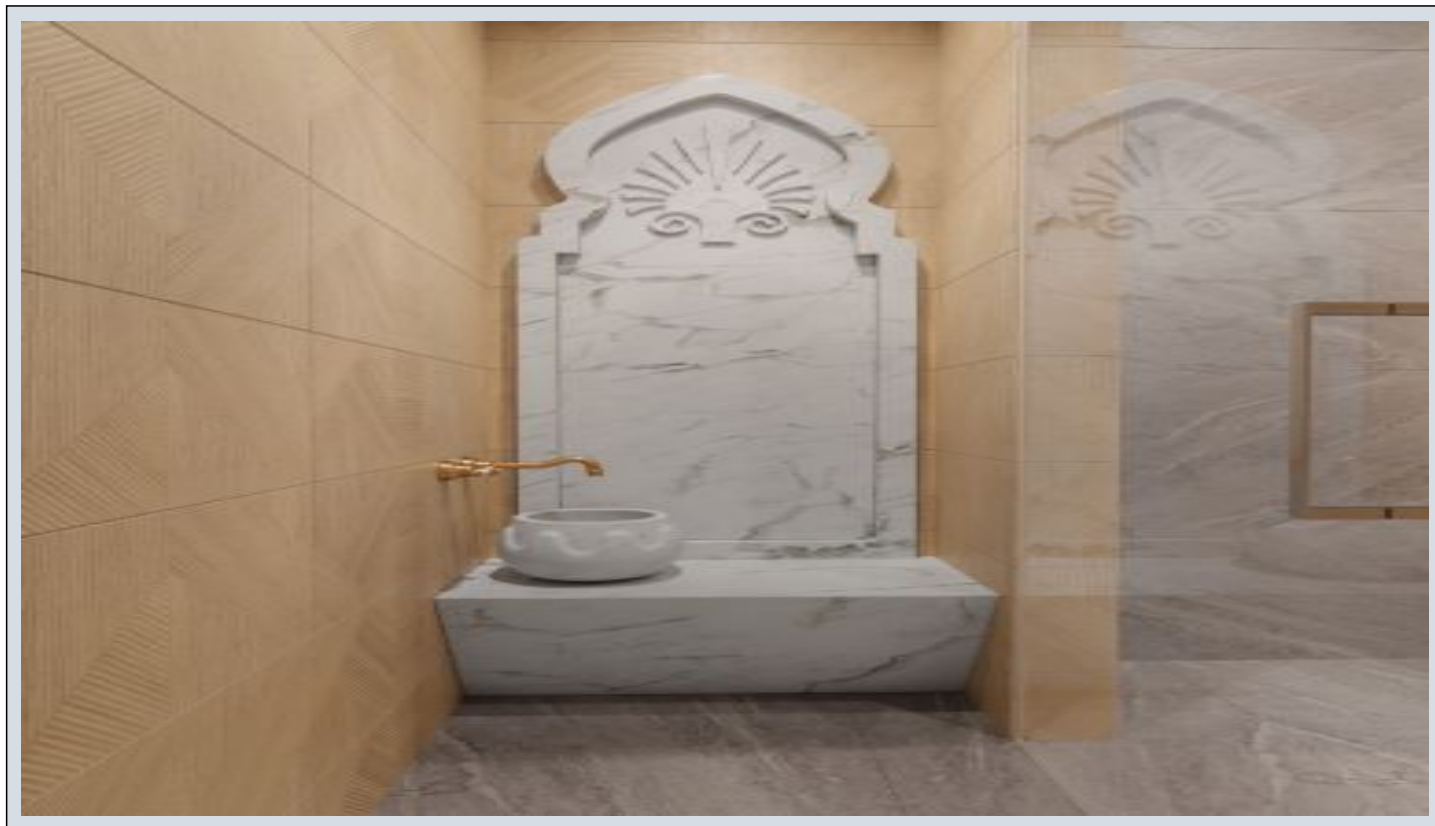

Zeray Dora Hill - 2+1 س ك ل ب و د س ا ر ت Kocaeli / İzmit

302,000 \$ | 132 m2 Kocaeli / İzmit

- ق ا ت ا د ا د ع ت : 2
ا ه ن ل ا س د ا د ع ت : 1
م ا م ح د ا د ع ت : 2
ن ا م ت ر ا پ ا : ه ز ا س ل ك ن ش
ر ف ص : ه ز ا س ت ي ع ض و
ه د ا ف ت س ا د ر و م ي ا ص ف ت ي ع ض و : ي ل ا خ
ي ز ك ر م ش ي ا م ر گ : ت ر ا ح و ا م ر گ