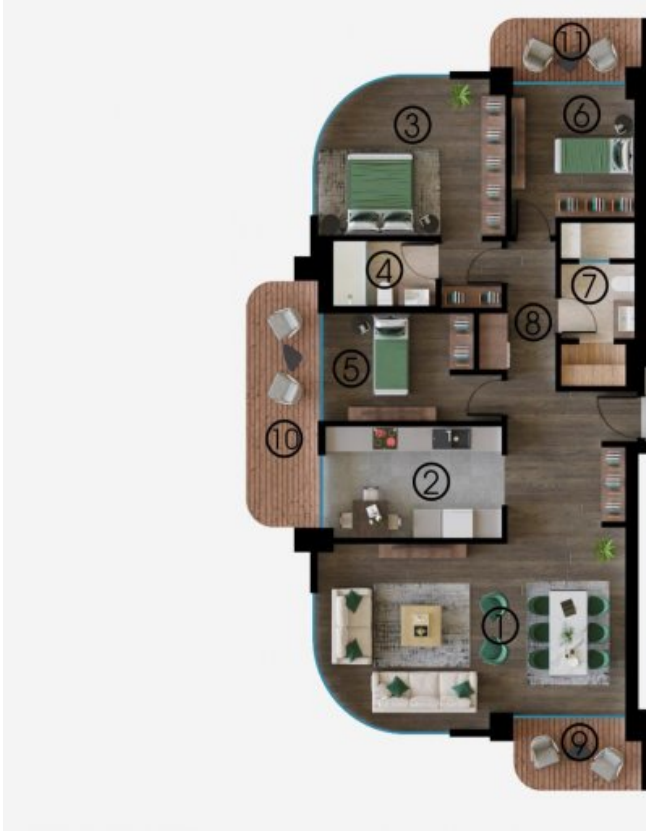

Büyükkçekmece /

Büyükkçekmece

34528 , İstanbul

Advert No:f-494589-1125

Advert No:f-494589-1125

Advert No:f-494589-1125

A-B-C-E-F BLOK  
D 40-45  
(3+1)

1-Salon + Antre	A: 39.35 m <sup>2</sup>
2-Mutfak	A: 11.85 m <sup>2</sup>
3-Ebv. Yatak Odası	A: 19.20 m <sup>2</sup>
4-Ebv. Banyo	A: 3.95 m <sup>2</sup>
5-Yatak Oda. 1	A: 10.30 m <sup>2</sup>
6-Yatak Oda. 2	A: 10.10 m <sup>2</sup>
7-Genel Banyo	A: 6.65 m <sup>2</sup>
8-Hol	A: 9.20 m <sup>2</sup>
9-Balkon	A: 5.15 m <sup>2</sup>
10-Balkon	A: 10.60 m <sup>2</sup>
11-Balkon	A: 5.30 m <sup>2</sup>

BRÜT: 173.10 m<sup>2</sup>