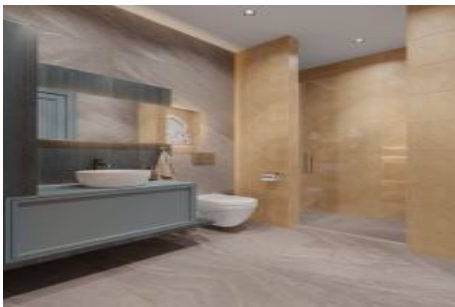

Büyükkçekmece /

Büyükkçekmece

34528 , İstanbul

Advert No:f-494589-1125

Advert No:f-494589-1125

Advert No:f-494589-1125

A-B-C-E-F BLOK  
D 40-45  
(3+1)

1-Salon + Antre	A: 39.35 m <sup>2</sup>
2-Mutfak	A: 11.85 m <sup>2</sup>
3-Ebv. Yatak Odası	A: 19.20 m <sup>2</sup>
4-Ebv. Banyo	A: 3.95 m <sup>2</sup>
5-Yatak Oda. 1	A: 10.30 m <sup>2</sup>
6-Yatak Oda. 2	A: 10.10 m <sup>2</sup>
7-Genel Banyo	A: 6.65 m <sup>2</sup>
8-Hol	A: 9.20 m <sup>2</sup>
9-Balkon	A: 5.15 m <sup>2</sup>
10-Balkon	A: 10.60 m <sup>2</sup>
11-Balkon	A: 5.30 m <sup>2</sup>