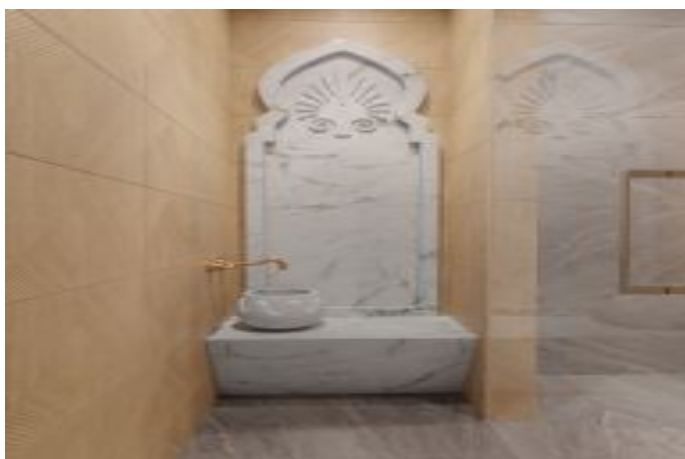

Büyükkçekmece /

Büyükkçekmece

34528 , İstanbul

Advert No:f-494589-1125

Advert No:f-494589-1125

Advert No:f-494589-1125

A-B-C-E-F BLOK  
D 40-45  
(3+1)

1-Salon + Antre	A: 39.35 m <sup>2</sup>
2-Mutfak	A: 11.85 m <sup>2</sup>
3-Ebv. Yatak Odası	A: 19.20 m <sup>2</sup>
4-Ebv. Banyo	A: 3.95 m <sup>2</sup>
5-Yatak Oda. 1	A: 10.30 m <sup>2</sup>
6-Yatak Oda. 2	A: 10.10 m <sup>2</sup>
7-Genel Banyo	A: 6.65 m <sup>2</sup>
8-Hol	A: 9.20 m <sup>2</sup>
9-Balkon	A: 5.15 m <sup>2</sup>
10-Balkon	A: 10.60 m <sup>2</sup>
11-Balkon	A: 5.30 m <sup>2</sup>