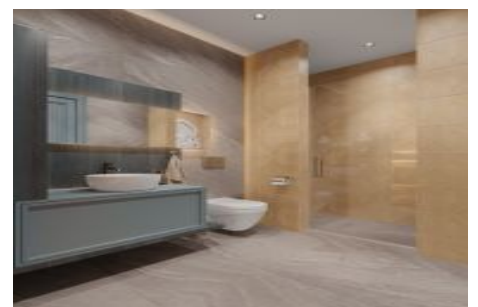

Büyüçkeçmece /

Büyüçkeçmece

34528 , İstanbul

Advert No:f-494589-1127

Advert No:f-494589-1127

Advert No:f-494589-1127

A-B-C-E-F BLOK
D 3-12
(4+1)

1-Salon	A: 32.90 m ²
2-Mutfak	A: 12.40 m ²
3-Yatak Oda. 1	A: 12.95 m ²
4-Antre	A: 10.40 m ²
5-WC	A: 1.85 m ²
6-Veranda	A: 9.80 m ²
7-Veranda	A: 7.15 m ²
8-Ebv. Yatak Odası	A: 30.40 m ²
9-Ebv. Banyo	A: 3.25 m ²
10-Yatak Oda. 2	A: 12.80 m ²
11-Yatak Oda. 3	A: 12.40 m ²
12-Genel Banyo	A: 6.70 m ²
13-Hol	A: 4.60 m ²
14-Balkon	A: 5.40 m ²
15-Balkon	A: 4.25 m ²