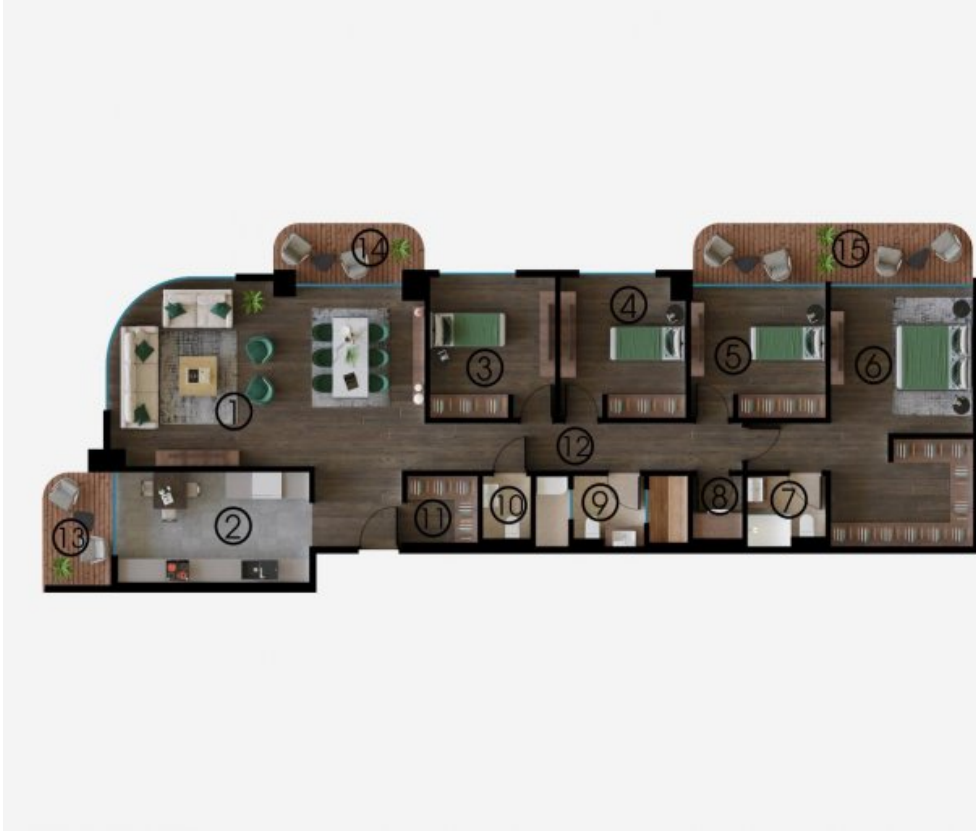

Büyükkçekmece /

Büyükkçekmece

34528 , İstanbul

Advert No:f-494589-1128

Advert No:f-494589-1128

Advert No:f-494589-1128

D BLOK
D 11-15-16-20-21-25-31-35-36-40
(4+1)

1-Salon + Antre	A: 41.50 m ²
2-Mutfak	A: 14.25 m ²
3-Yatak Oda. 1	A: 11.80 m ²
4-Yatak Oda. 2	A: 11.55 m ²
5-Yatak Oda. 3	A: 11.60 m ²
6-Ebv. Yatak Odası	A: 26.95 m ²
7-Ebv. Banyo	A: 3.45 m ²
8-Çamaşır Odası	A: 2.10 m ²
9-Genel Banyo	A: 6.65 m ²
10-WC	A: 2.00 m ²
11-Vestiyer	A: 3.15 m ²
12-Hol	A: 10.45 m ²
13-Balkon	A: 5.10 m ²
14-Balkon	A: 5.40 m ²
15-Balkon	A: 10.90 m ²

BRÜT: 231.06 m²