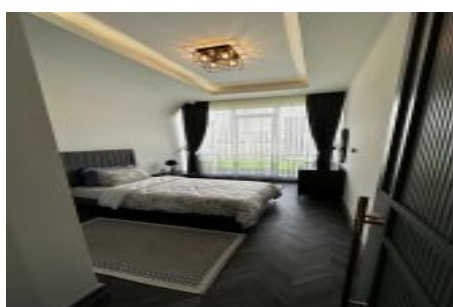

Büyükkçekmece /

Büyükkçekmece

34528 , İstanbul

Advert No:f-494589-1128

Advert No:f-494589-1128

Advert No:f-494589-1128

D BLOK
D 11-15-16-20-21-25-31-35-36-40
(4+1)

1-Salon + Antre	A: 41.50 m ²
2-Mutfak	A: 14.25 m ²
3-Yatak Oda. 1	A: 11.80 m ²
4-Yatak Oda. 2	A: 11.55 m ²
5-Yatak Oda. 3	A: 11.60 m ²
6-Ebv. Yatak Odası	A: 26.95 m ²
7-Ebv. Banyo	A: 3.45 m ²
8-Çamaşır Odası	A: 2.10 m ²
9-Genel Banyo	A: 6.65 m ²
10-WC	A: 2.00 m ²
11-Vestiyer	A: 3.15 m ²
12-Hol	A: 10.45 m ²
13-Balkon	A: 5.10 m ²
14-Balkon	A: 5.40 m ²
15-Balkon	A: 10.90 m ²