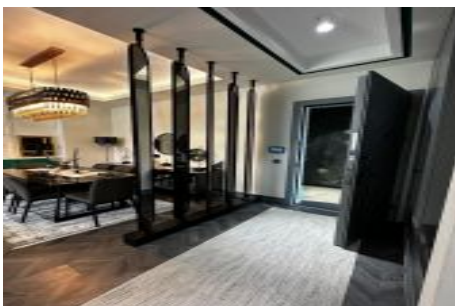

Büyükkçekmece /

Büyükkçekmece

34528 , İstanbul

Advert No:f-494589-1131

Advert No:f-494589-1131

Advert No:f-494589-1131

A - C BLOK
D 72 - 73 - 82 - 83
(4 + 1)

1 -Salon+Ant.	A:35.60 m ²
2 -Mutfak	A: 11.50 m ²
3 -WC	A: 2.00 m ²
4 -Yatak Odası	A: 10.80 m ²
5 -Balkon 1	A: 6.00 m ²
6 -Balkon 2	A: 6.60 m ²
7 -Hol	A: 2.90 m ²
8 -Yatak Odası 2	A: 9.90 m ²
9 -Çocuk Odası	A: 8.60 m ²
10 -Ebv. Yatak Odası	A: 22.90 m ²
11 -Ebv. Banyo	A: 4.60 m ²
12 -Genel Banyo	A: 6.70 m ²
13 -Teras	A: 23.00 m ²