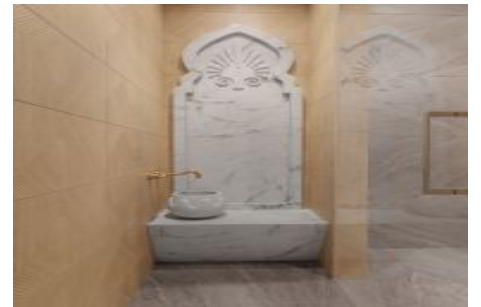

Büyükkçekmece /

Büyükkçekmece

34528 , İstanbul

Advert No:f-494589-1131

Advert No:f-494589-1131

Advert No:f-494589-1131

A - C BLOK
D 72 - 73 - 82 - 83
(4 + 1)

1 -Salon+Ant.	A:35.60 m ²
2 -Mutfak	A: 11.50 m ²
3 -WC	A: 2.00 m ²
4 -Yatak Odası	A: 10.80 m ²
5 -Balkon 1	A: 6.00 m ²
6 -Balkon 2	A: 6.60 m ²
7 -Hol	A: 2.90 m ²
8 -Yatak Odası 2	A: 9.90 m ²
9 -Çocuk Odası	A: 8.60 m ²
10 -Ebv. Yatak Odası	A: 22.90 m ²
11 -Ebv. Banyo	A: 4.60 m ²
12 -Genel Banyo	A: 6.70 m ²
13 -Teras	A: 23.00 m ²