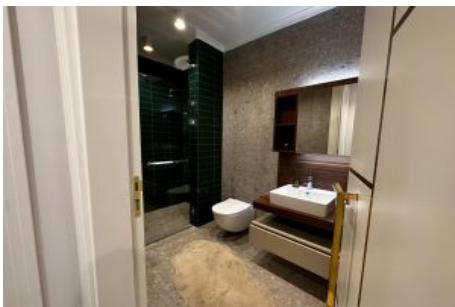

Advert No:f-494589-1140

3+1 TERAS DUBLEX DAIRE

1 SALON + MUTFAK + ANTRE	A: 31.50 m ²
2 YATAK ODASI	A: 18.65 m ²
3 WC	A: 2.00 m ²
4 BALKON	A: 7.75 m ²
5 EBV. YATAK ODASI	A: 24.10 m ²
6 EBV. BANYO	A: 4.30 m ²
7 YATAK ODASI 2	A: 16.60 m ²
8 GENEL BANYO	A: 5.40 m ²
9 HOL	A: 5.45 m ²
10 TERAS	A: 8.65 m ²