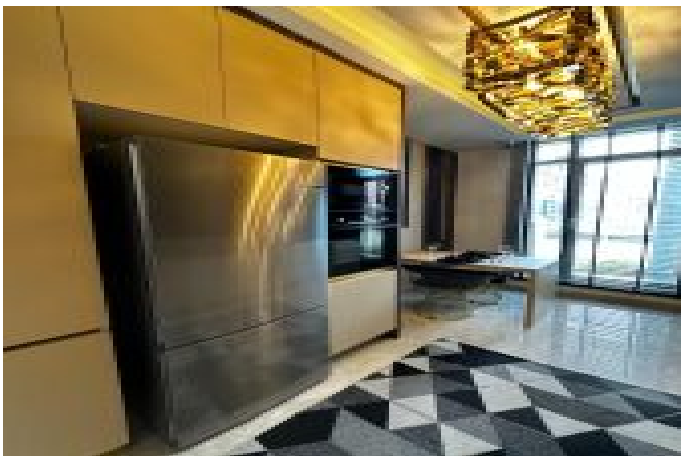

Advert No:f-494589-1142