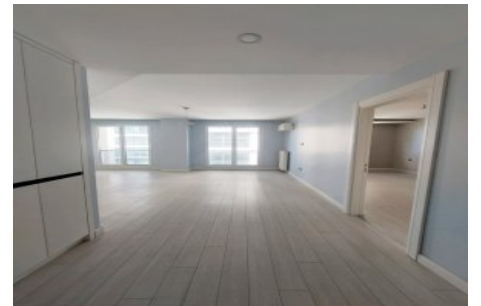

Advert No:f-494589-1155