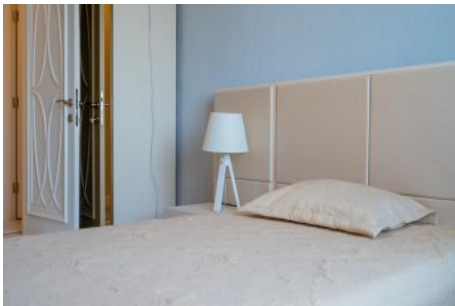

Advert No:f-494589-1155