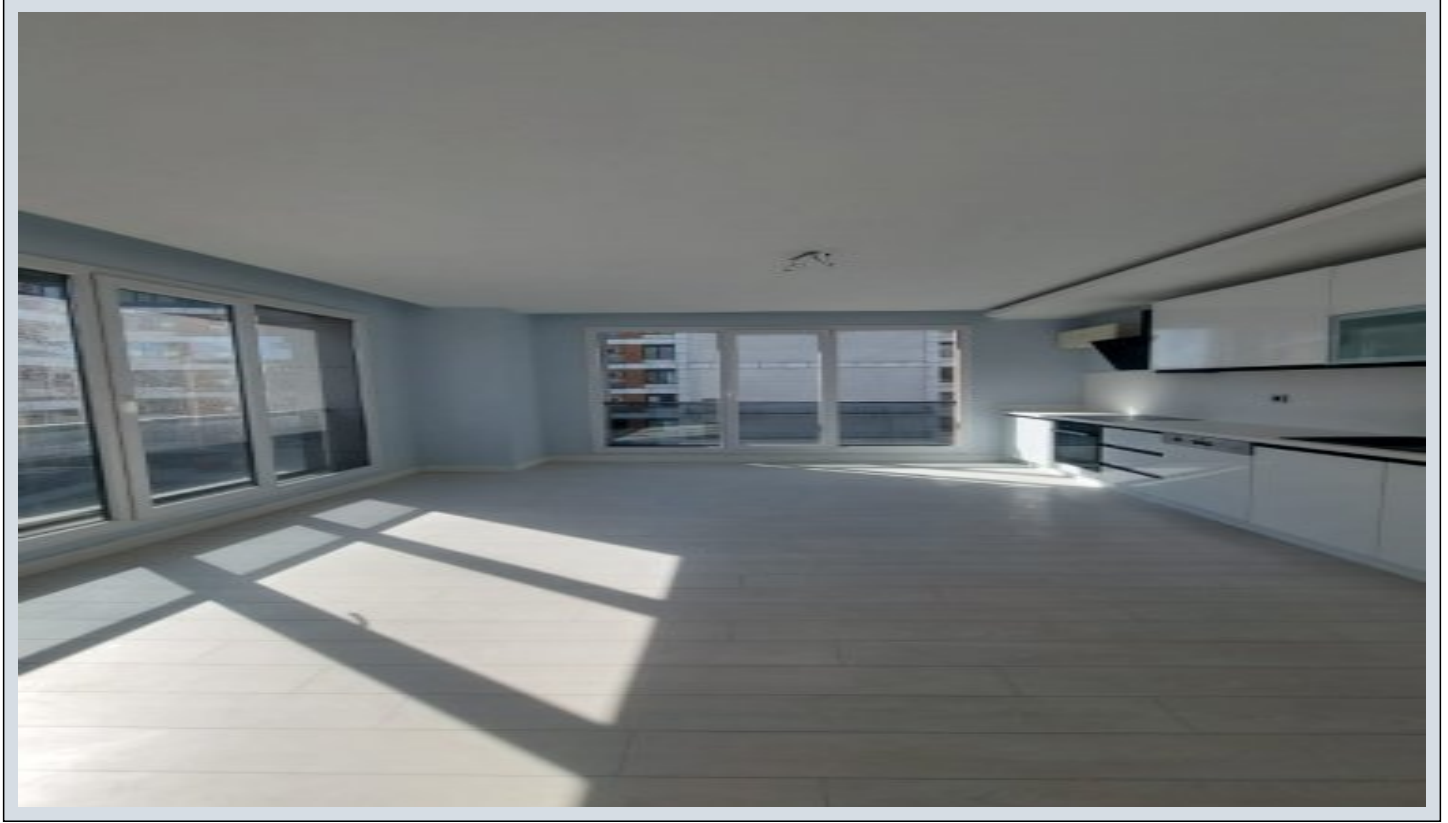

Centro Beylikdüzü - 2+1 Istanbul / Beylikdüzü

نم تراپ آ دجاو - یشورف 190,000 \$ | 90 m2 Istanbul / Beylikdüzü

قاتا دادعت : 2
اه ن لاس دادعت : 1
مامح دادعت : 1
نام تراپا : هزاس لکش
رفص : هزاس تیعضو
هدافتسا دروم یاضف تیعضو : یلاخ
یزکرع بش یامرگ : تراخ و امرگ