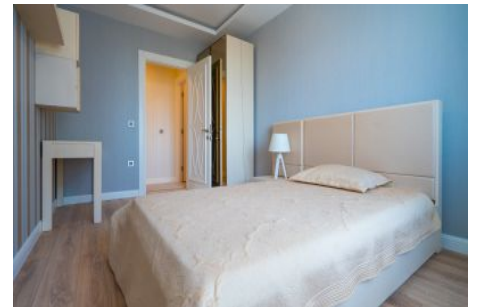

Advert No:f-494589-1156