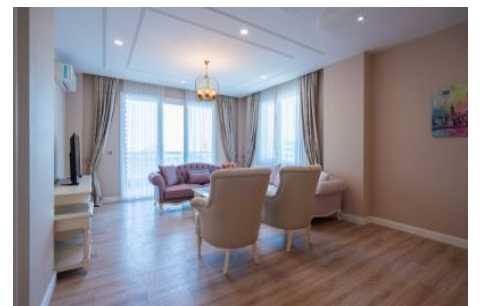

Advert No:f-494589-1157