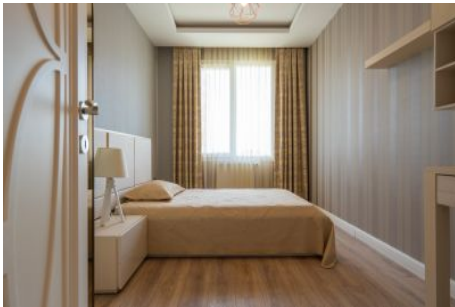

Advert No:f-494589-1157