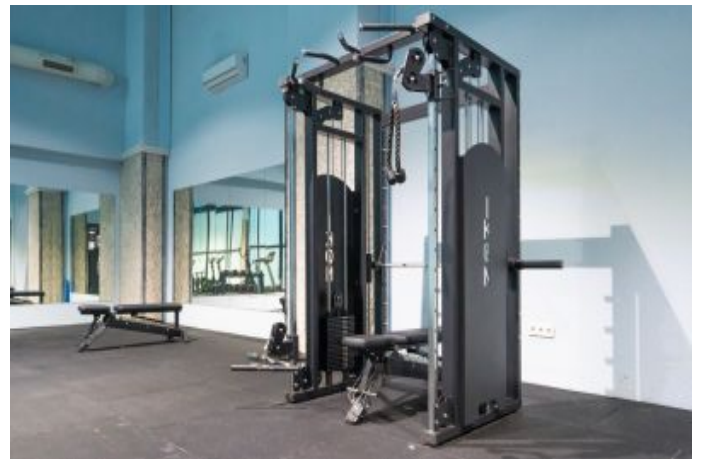

Büyükkçekmece /

Büyükkçekmece

34528 , Istanbul

Advert No:f-494589-1161

Advert No:f-494589-1161

Advert No:f-494589-1161

ALT KAT

ÜST KAT