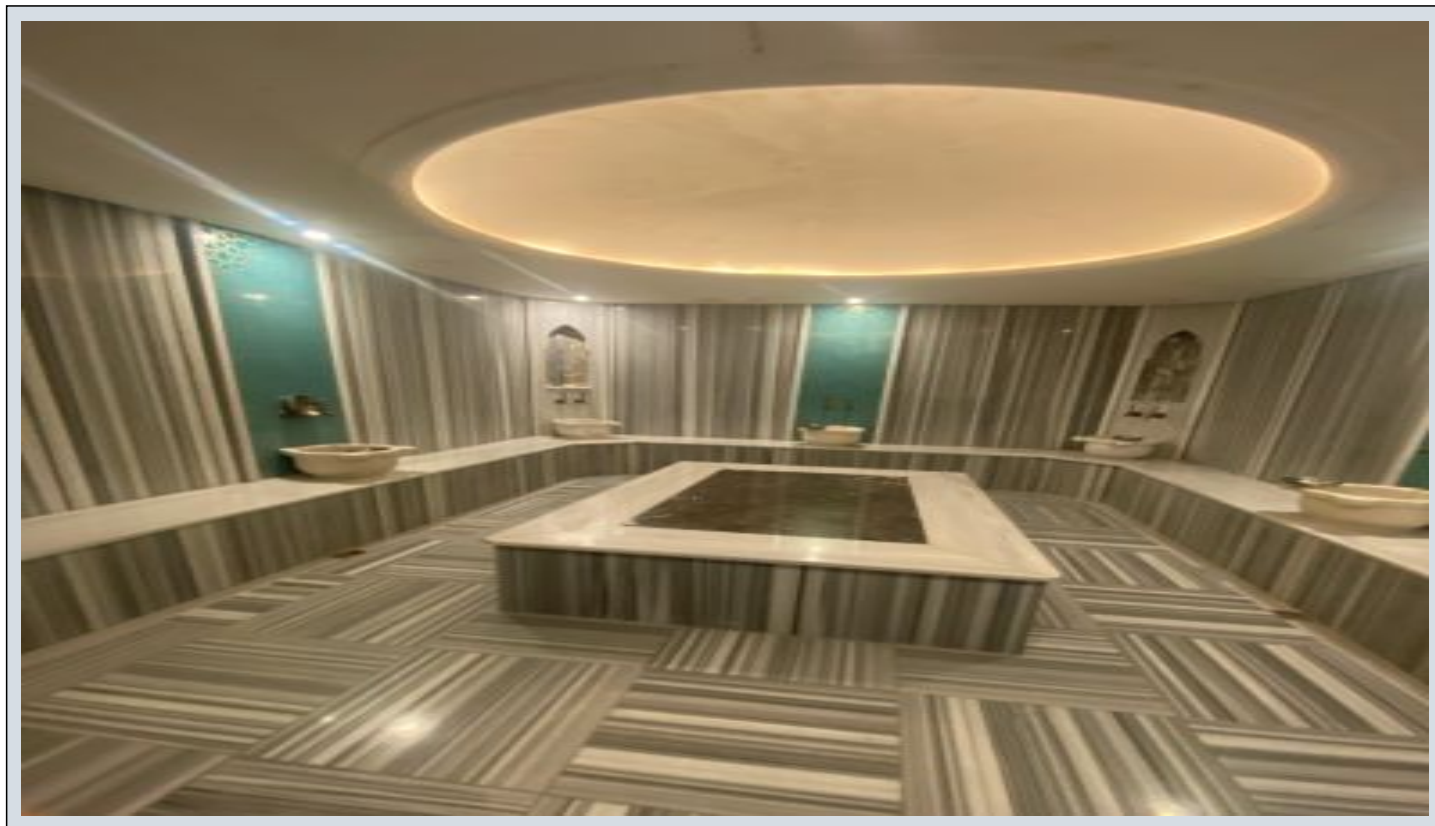

## Centro Beylikdüzü - 4+2 Istanbul / Beylikdüzü

410,000 \$ | 300 m2 Istanbul / Beylikdüzü

- قاتا دادعت : 4
- اه نلاس دادعت : 2
- مامح دادعت : 2
- سكل بود : هزاس لكش
- رفص : هزاس تيعضو
- هدافتسا دروم ياضف تيعضو : يلاخ
- يزكرم بشيامرگ : ترارح و امرگ