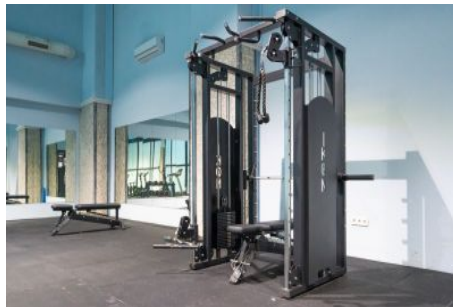

Büyükkçekmece /

Büyükkçekmece

34528 , Istanbul

Advert No:f-494589-1162

Advert No:f-494589-1162

ÜST KAT

ALT KAT

ÜST KAT