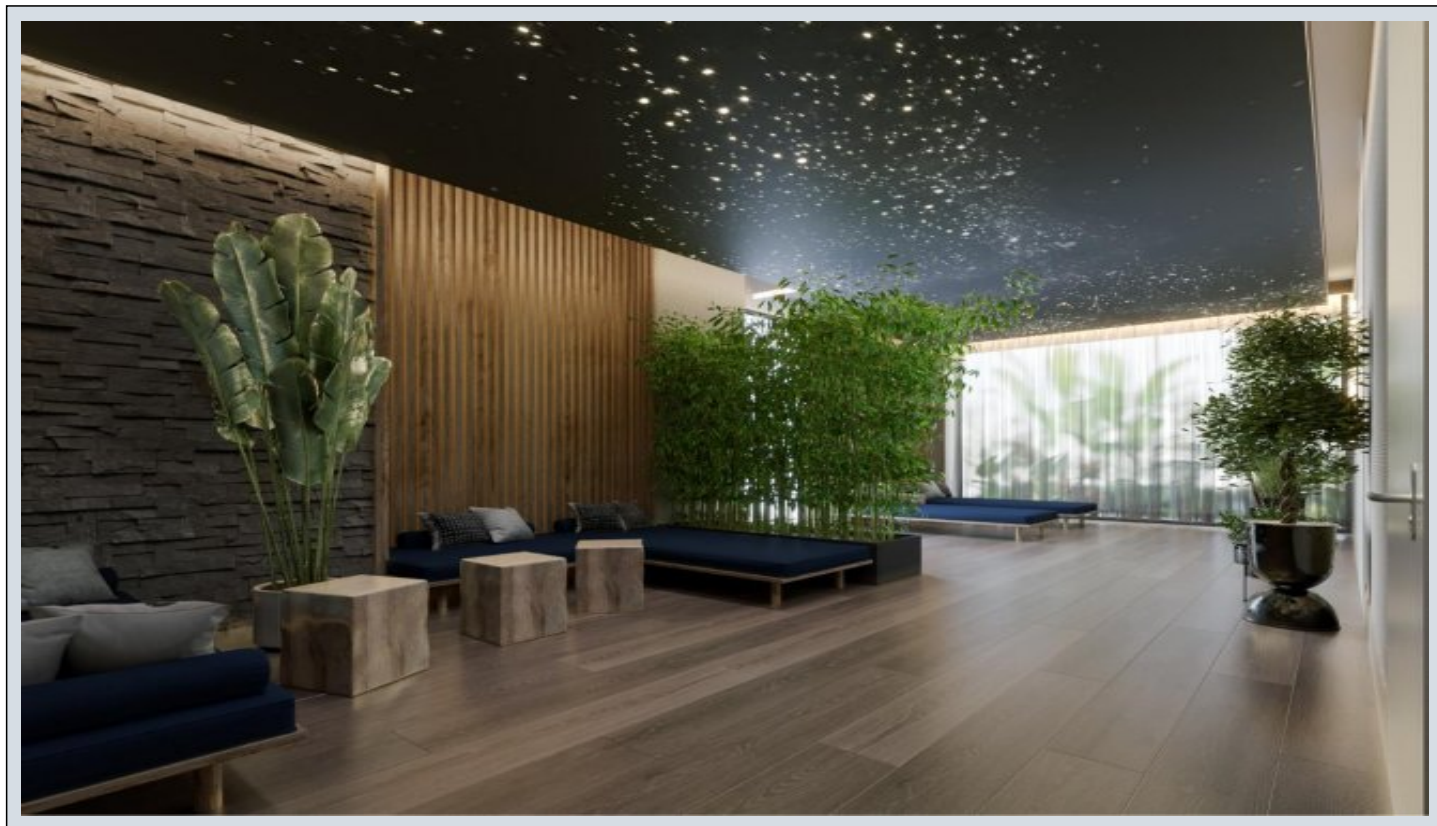

Avrasya Başakşehir 2 - 2+1 İstanbul / Başakşehir

نام تراپ آ دج او - یشورف 13,600,000 TL | 112 m2 İstanbul / Başakşehir

قاتا دادعت : 2
اه نلاس دادعت : 1
مامح دادعت : 2
نام تراپا : هزاس لکش
رفص : هزاس تیعضو
هدافتسا دروم یاضف تیعضو : یلاخ

İsmail Can

Phone +90 542-811 80 80

Mobile Phone +90 542-811
80 80

REALTY GALAXY

Phone +90 542-811 80 80

Mobile Phone +90 533-382
39 79

Fax +90 212-855 74 75

Yavuz Sultan Selim Bulvarı

Büyükkçekmece /

Büyükkçekmece

34528 , İstanbul