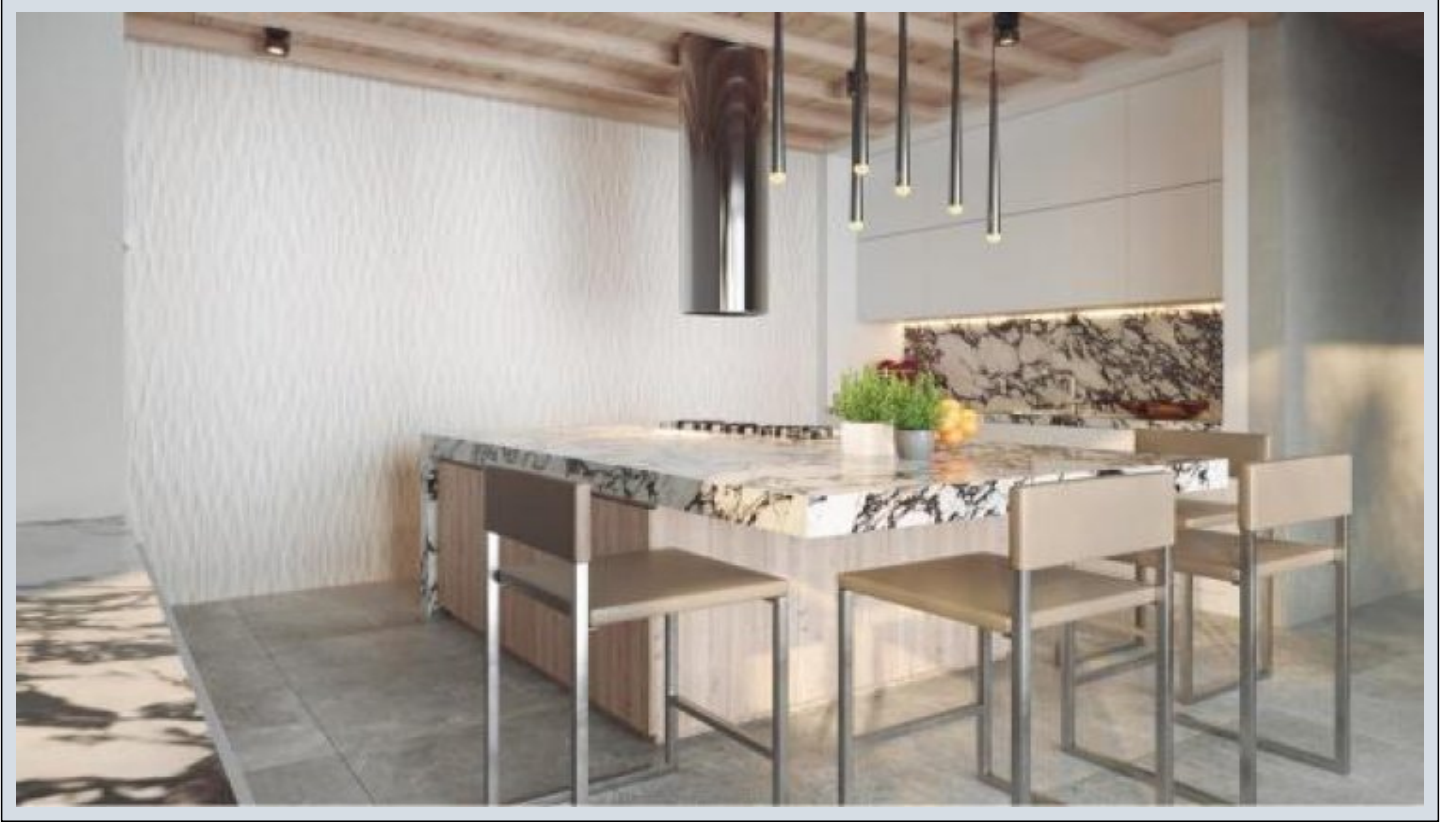

Elysium Miramar Pera - الیو Muğla / Bodrum

الیو - یشورف 2,450,000 € | 880 m2 Muğla / Bodrum

İsmail Can

Phone +90 542-811 80 80

Mobile Phone +90 542-811
80 80

REALTY GALAXY

Phone +90 542-811 80 80

Mobile Phone +90 533-382
39 79

Fax +90 212-855 74 75

Yavuz Sultan Selim Bulvarı

Büyüçekmece /

Büyüçekmece

34528 , Istanbul