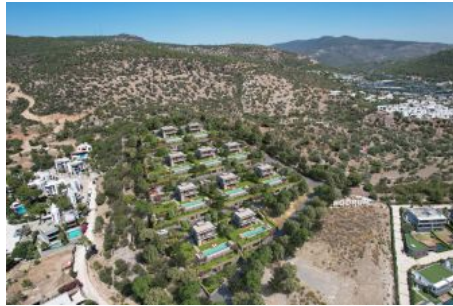

Advert No:f-494589-1177