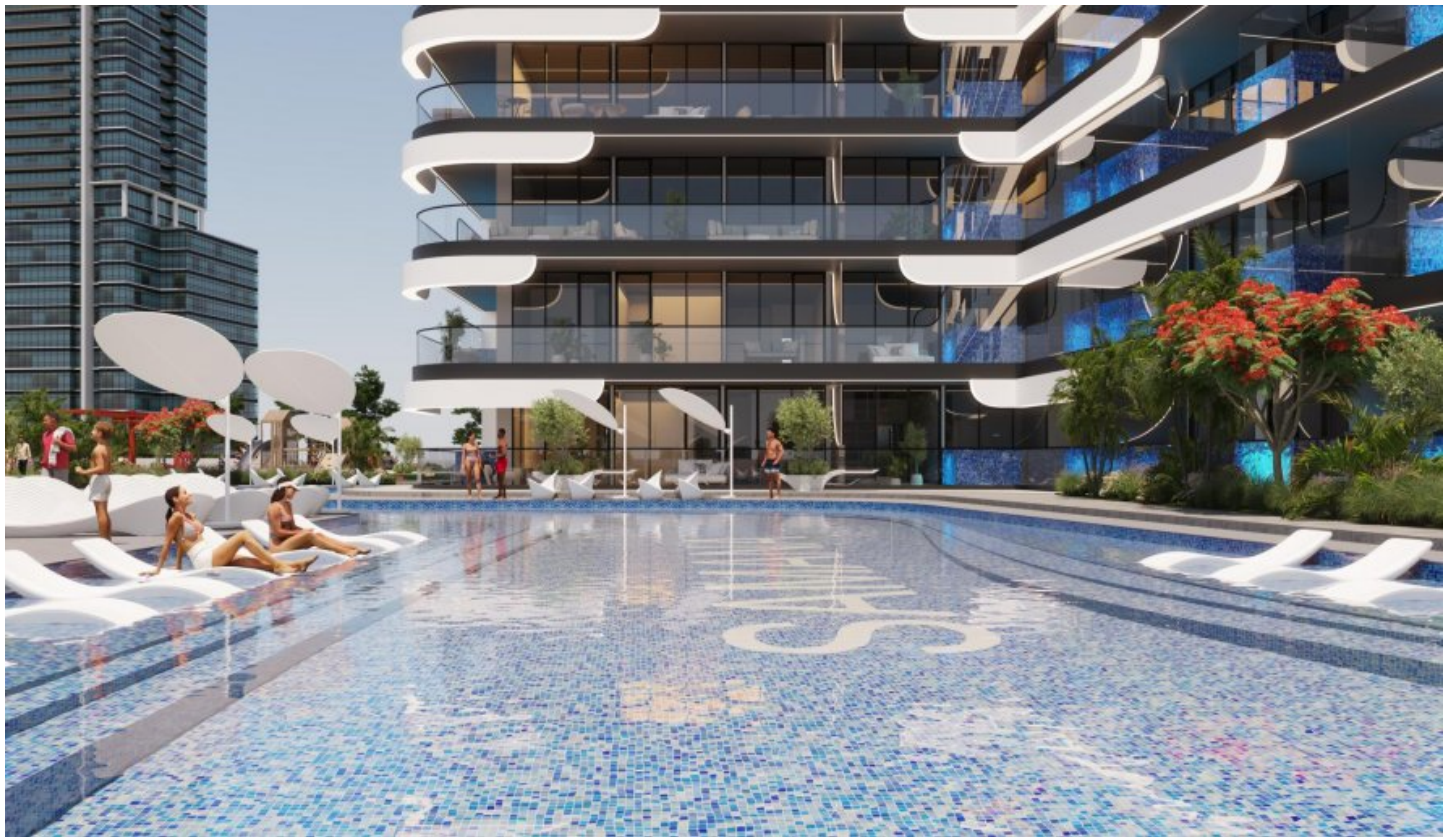

Advert No:f-494589-1189