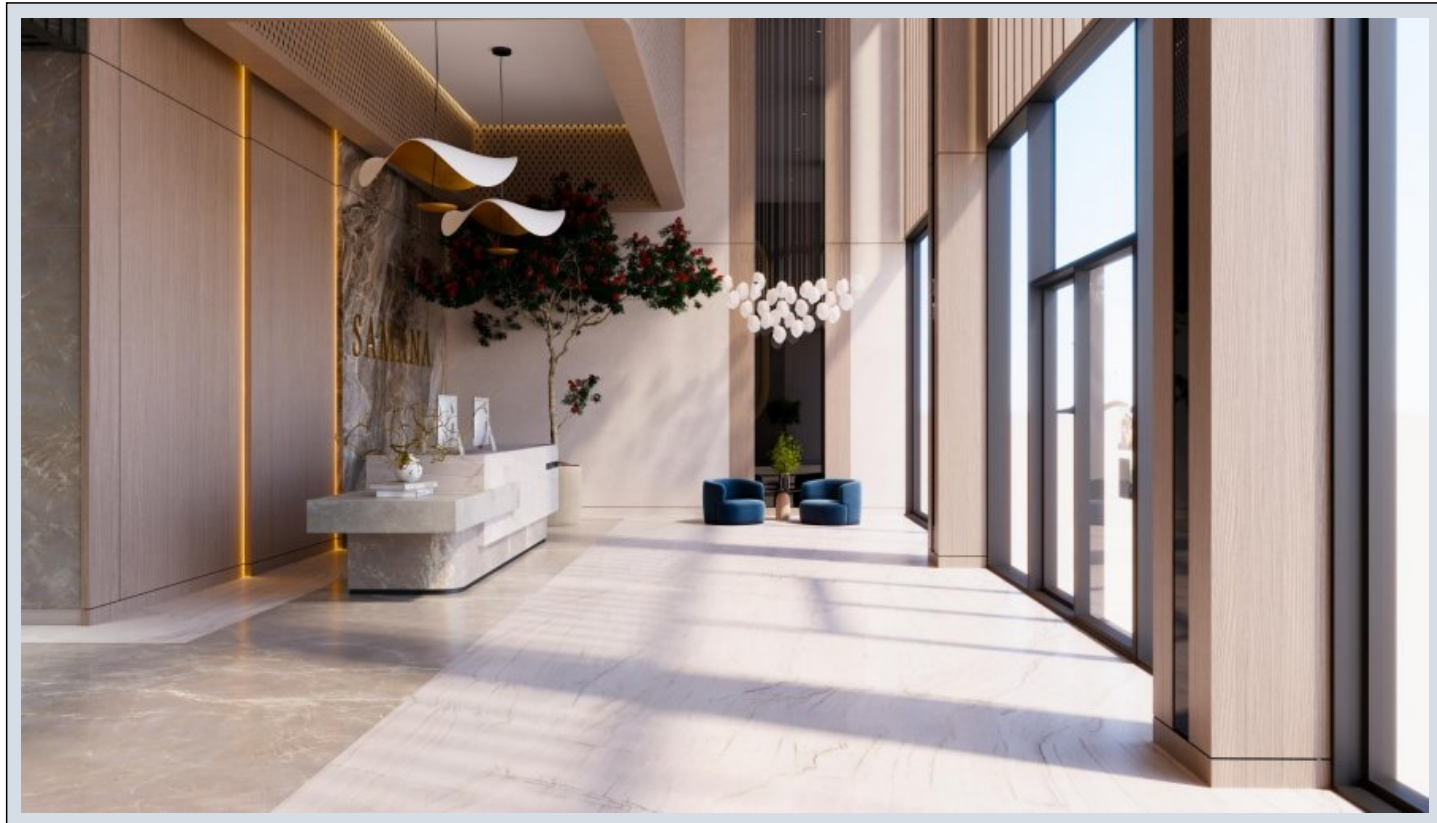

Samana Resorts Dubai - 2 باوخ + رختسا Dubai / Dubai Production City (IMPZ)

نام تراپ آ دحاو - یشورف 422,000 \$ | 111 m2 Dubai / Dubai Production City (IMPZ)

قاتا دادعت : 2
اه نلاس دادعت : 1
مامح دادعت : 1
نام تراپا : هزاس لکش
رفص : هزاس تیعضو
یلاخ : هدافتسا دروم یاضف تیعضو