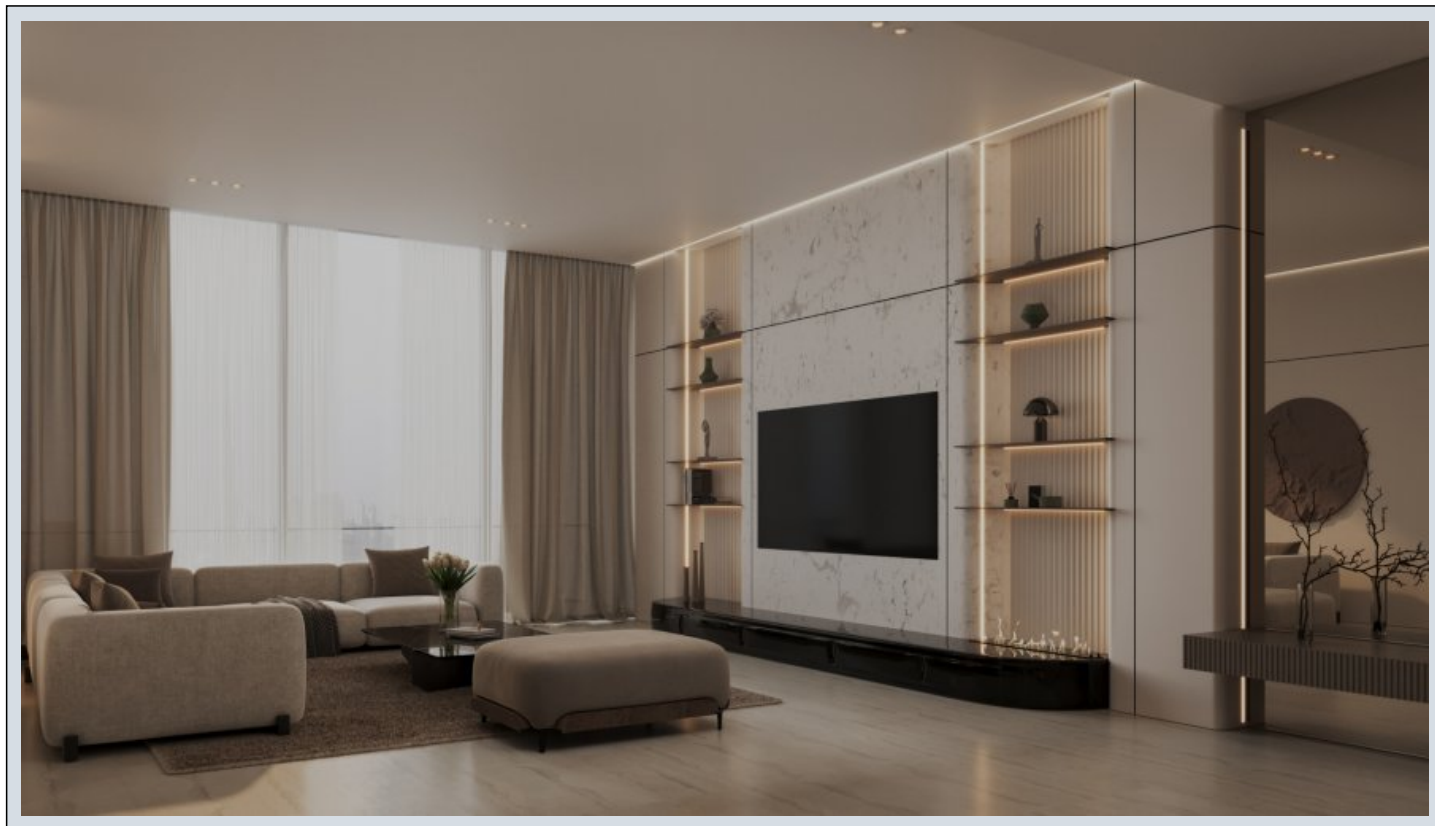

Binghatti Elite - وی دوت سا - Dubai / Dubai Production City (IMPZ)

223,000 \$ | 35 m2 | Dubai / Dubai Production City (IMPZ)

قاعات دادعت : 1
مامح دادعت : 1
تیئوس : هزاس لکش
رفص : هزاس تیعضو
یلاخ : هدافتسا دروم یاضف تیعضو
یزاگ رلوک : تراخ و امرگ