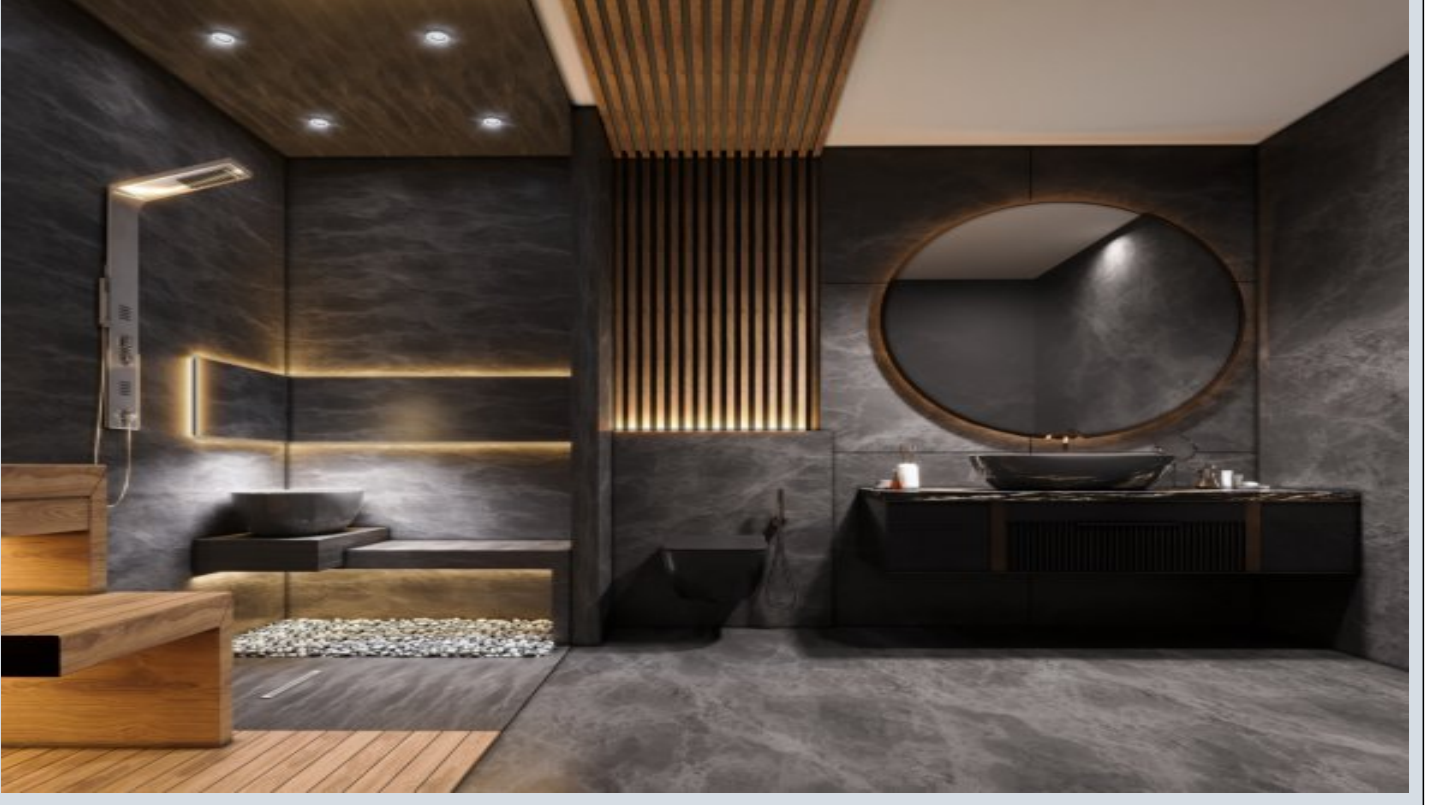

Zeray Country Akmeşe - الیو Kocaeli / İzmit

الیو - یشورف 869,000 \$ | 411 m2 Kocaeli / İzmit

İsmail Can

Phone +90 542-811 80 80

Mobile Phone +90 542-811
80 80

REALTY GALAXY

Phone +90 542-811 80 80

Mobile Phone +90 533-382
39 79