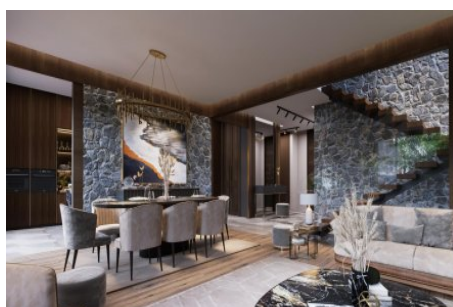

Advert No:f-494589-1199