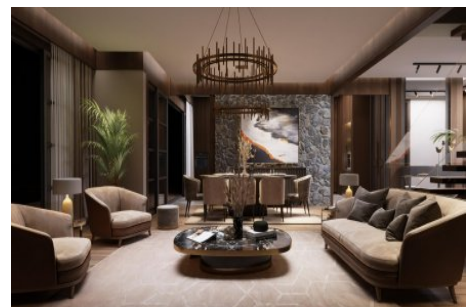

Advert No:f-494589-1199