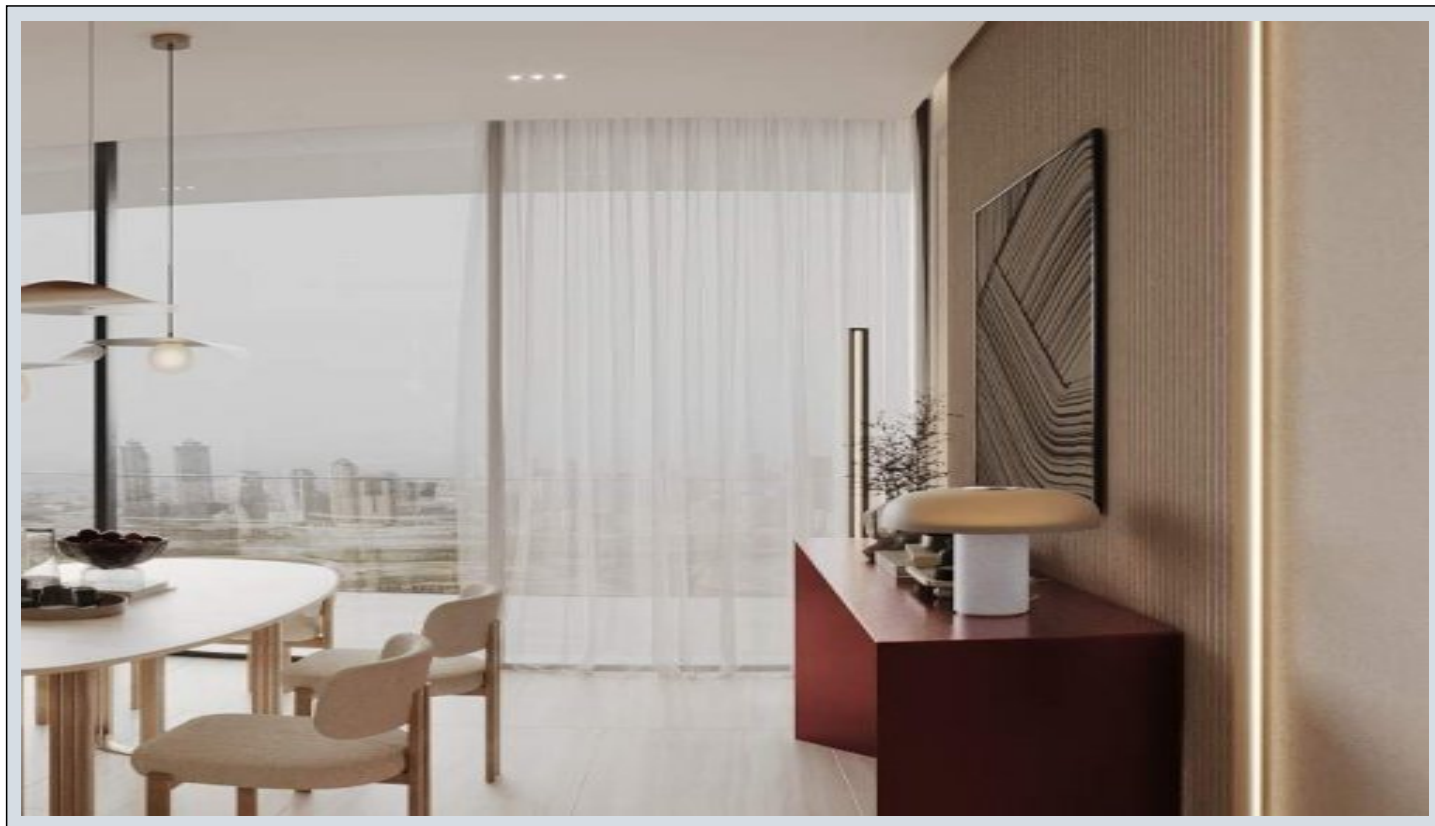

Ruby by Binghatti - وی دوت سا - Dubai / Jumeirah Village Circle

189,000 \$ | 34 m2 Dubai / Jumeirah Village Circle

قاعات دادعت : 1
مامح دادعت : 1
تیئوس : هزاس لکش
رفص : هزاس تیعضو
یلاخ : هدافتسا دروم یاضف تیعضو
یزاگ رلوک : تراخ و امرگ