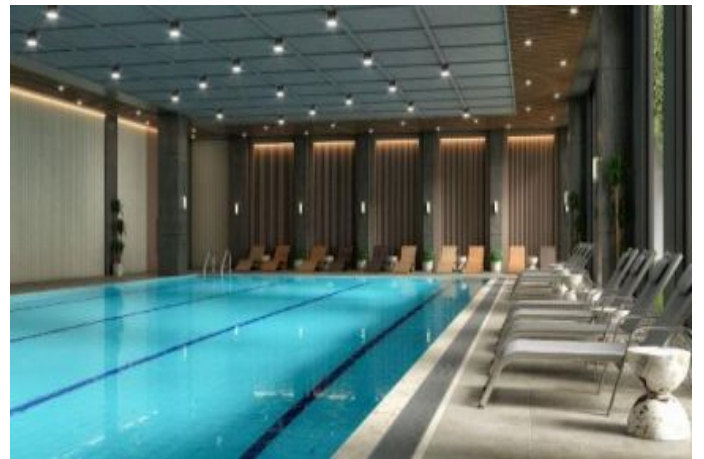

Advert No:f-494589-1205