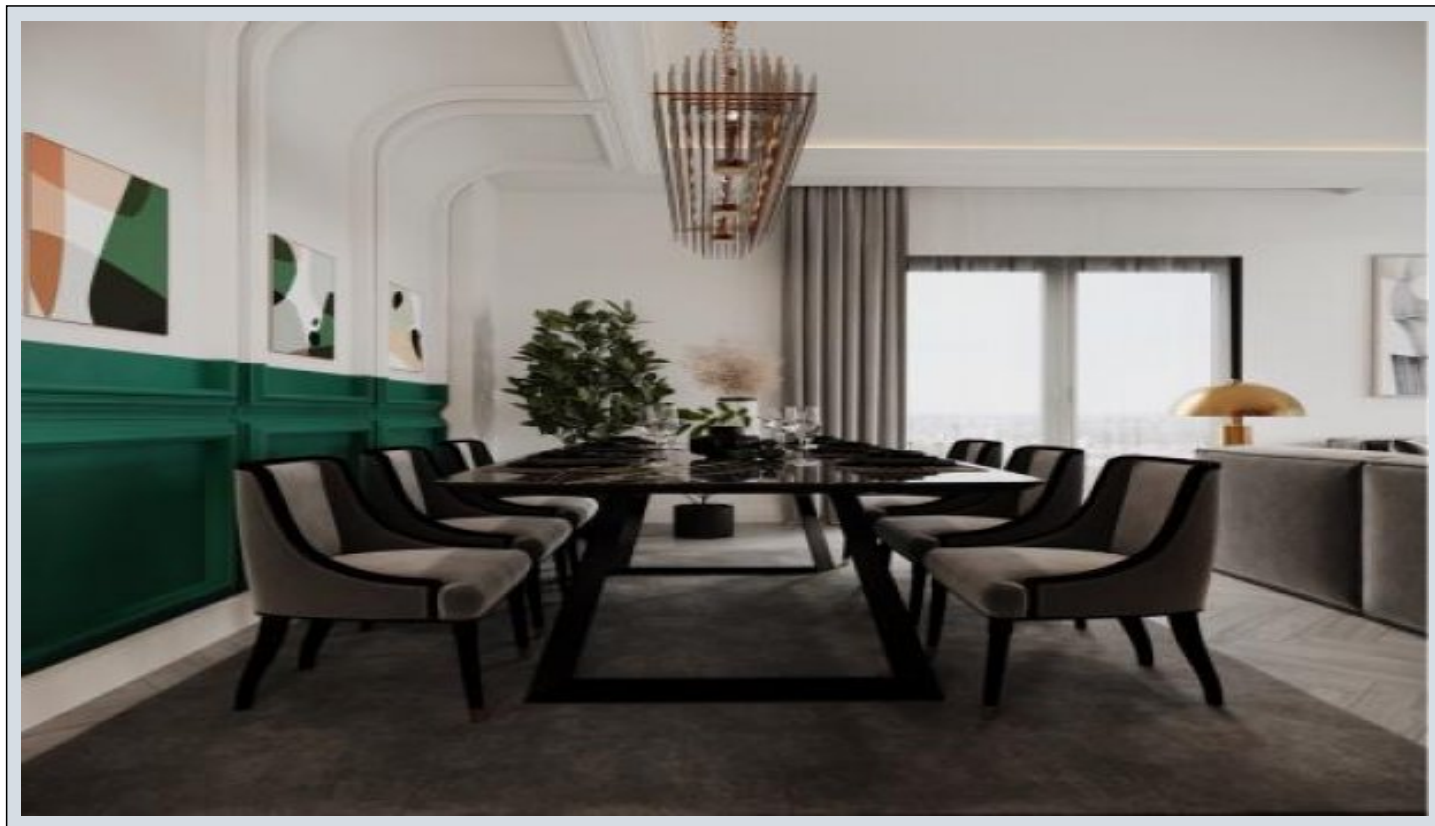

Dora Hill 2 - 4+1 سکل بود غاب Kocaeli / İzmit

429,000 $ | 264 m2 Kocaeli / İzmit نام تراپ آ دجاو - یشورف

1. قاتا دادعت : 4
   اه نلاس دادعت : 1
   مامح دادعت : 2
   هچ غاب اب فکمه سکل بود : هزاس لکش
   رفص : هزاس تیعضو
   هدافتسا دروم یاضف تیعضو : یلاخ
   یزکرم شیمارگ : تراخ و امارگ

İsmail Can

Phone +90 542-811 80 80

Mobile Phone +90 542-811
80 80

REALTY GALAXY

Phone +90 542-811 80 80

Mobile Phone +90 533-382
39 79

Fax +90 212-855 74 75

Yavuz Sultan Selim Bulvarı

Büyükkemece /

Büyükkemece

34528 , İstanbul