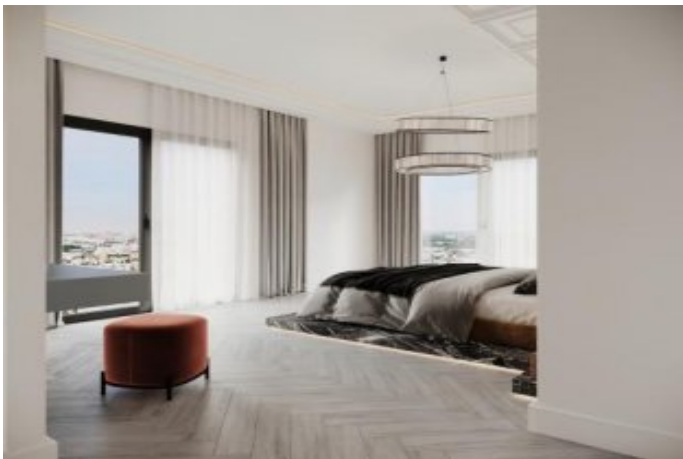

Büyükkemece /

Büyükkemece

34528 , İstanbul

Advert No:f-494589-1217

Advert No:f-494589-1217

Advert No:f-494589-1217

1 ANTRE:	6.80M ²
2 HOL:	5.70M ²
3 HOL:	3.05M ²
4 SALON:	35.25M ²
5 MUTFAK:	17.60M ²
6 YATAK ODASI:	13.70M ²
7 E.YATAK ODASI:	17.90M ²
8 GIY.ODASI:	5.15M ²
9 E.BANYO:	4.05M ²
10 YATAK ODASI:	12.45M ²
11 YATAK ODASI:	11.10M ²
12 BANYO:	6.15M ²
13 WC:	2.45M ²
14 BALKON:	4.35M ²
15 BALKON:	2.60M ²
16 BALKON:	10.75M ²