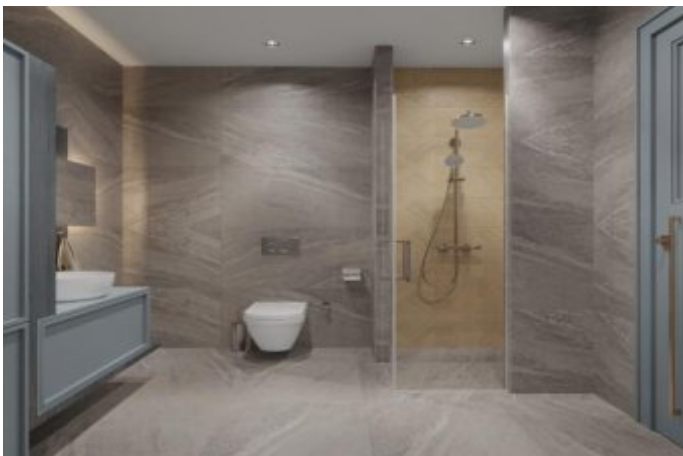

Büyükkemece /

Büyükkemece

34528 , İstanbul

Advert No:f-494589-1217

Advert No:f-494589-1217

Advert No:f-494589-1217

1 ANTRE:	6.80M ²
2 HOL:	5.70M ²
3 HOL:	3.05M ²
4 SALON:	35.25M ²
5 MUTFAK:	17.60M ²
6 YATAK ODASI:	13.70M ²
7 E.YATAK ODASI:	17.90M ²
8 GIY.ODASI:	5.15M ²
9 E.BANYO:	4.05M ²
10 YATAK ODASI:	12.45M ²
11 YATAK ODASI:	11.10M ²
12 BANYO:	6.15M ²
13 WC:	2.45M ²
14 BALKON:	4.35M ²
15 BALKON:	2.60M ²
16 BALKON:	10.75M ²