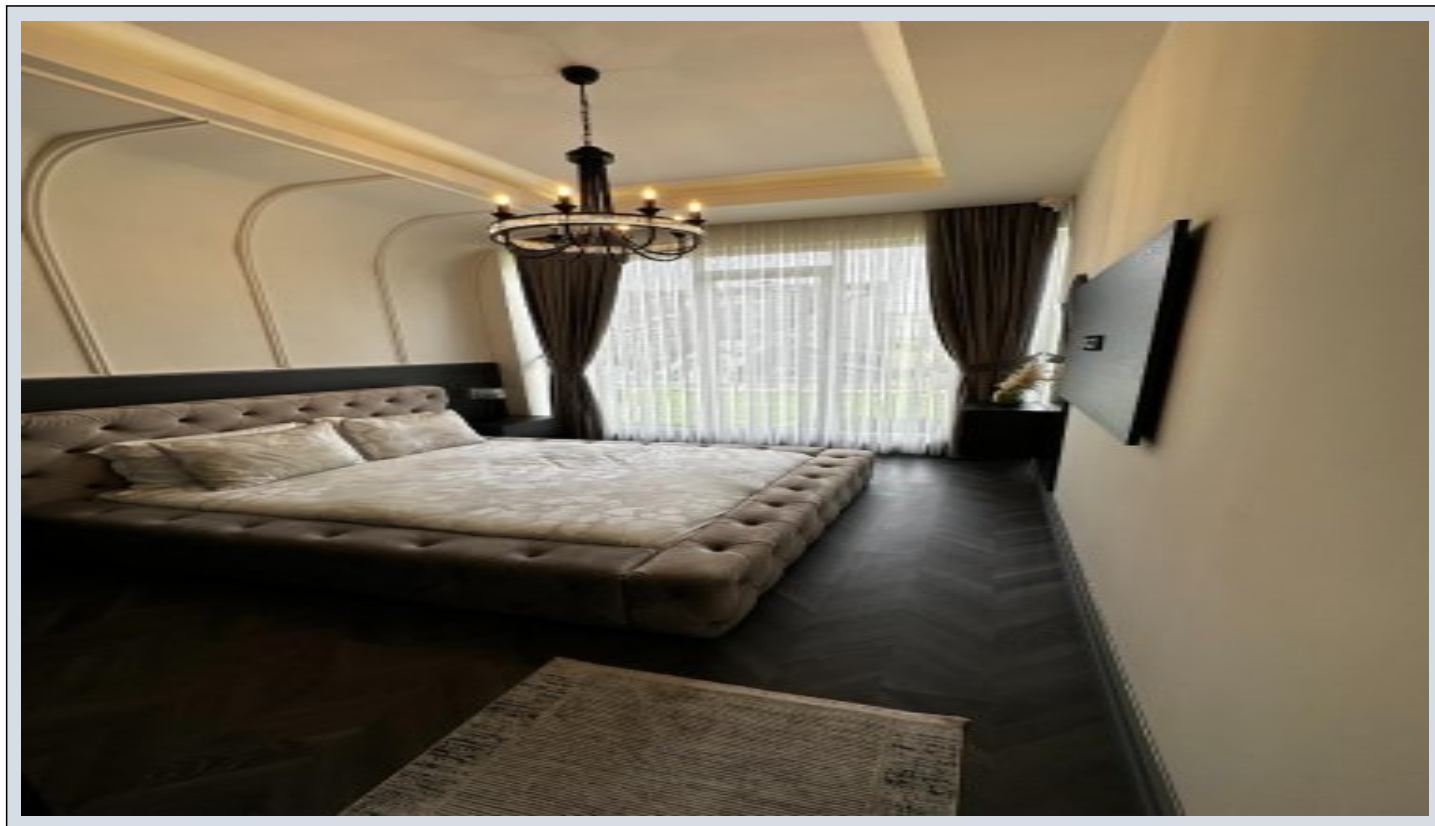

Dora Hill 2 - 4+1 یلومعم تخت Kocaeli / İzmit

315,000 $ | 198 m2 Kocaeli / İzmit نام تراپ آ دجاو - ی شورف

1. قاتا دادعت : 4
   اه نلاس دادعت : 1
   مامح دادعت : 2
   نام تراپا : هزاس لکش
   رفص : هزاس تیعضو
   یلاخ : هدافتسا دروم یاضف تیعضو
   یزکرع بش یامرگ : تراح و امرگ

İsmail Can

Phone +90 542-811 80 80

Mobile Phone +90 542-811
80 80

REALTY GALAXY

Phone +90 542-811 80 80

Mobile Phone +90 533-382
39 79

Fax +90 212-855 74 75

Yavuz Sultan Selim Bulvarı

Büyükkçekmece /

Büyükkçekmece

34528 , İstanbul