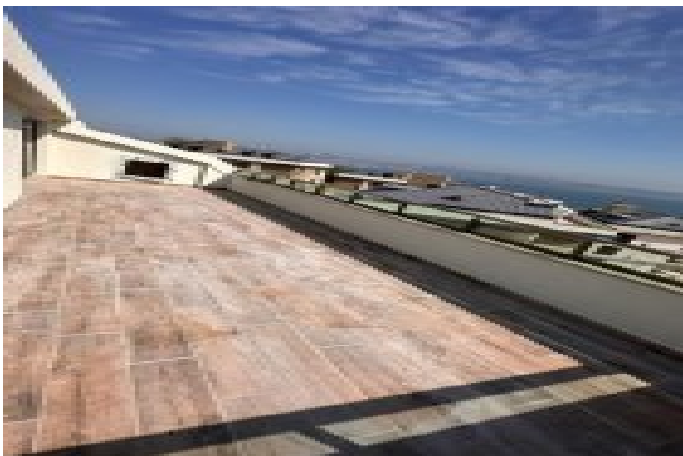

Advert No:f-494589-1220