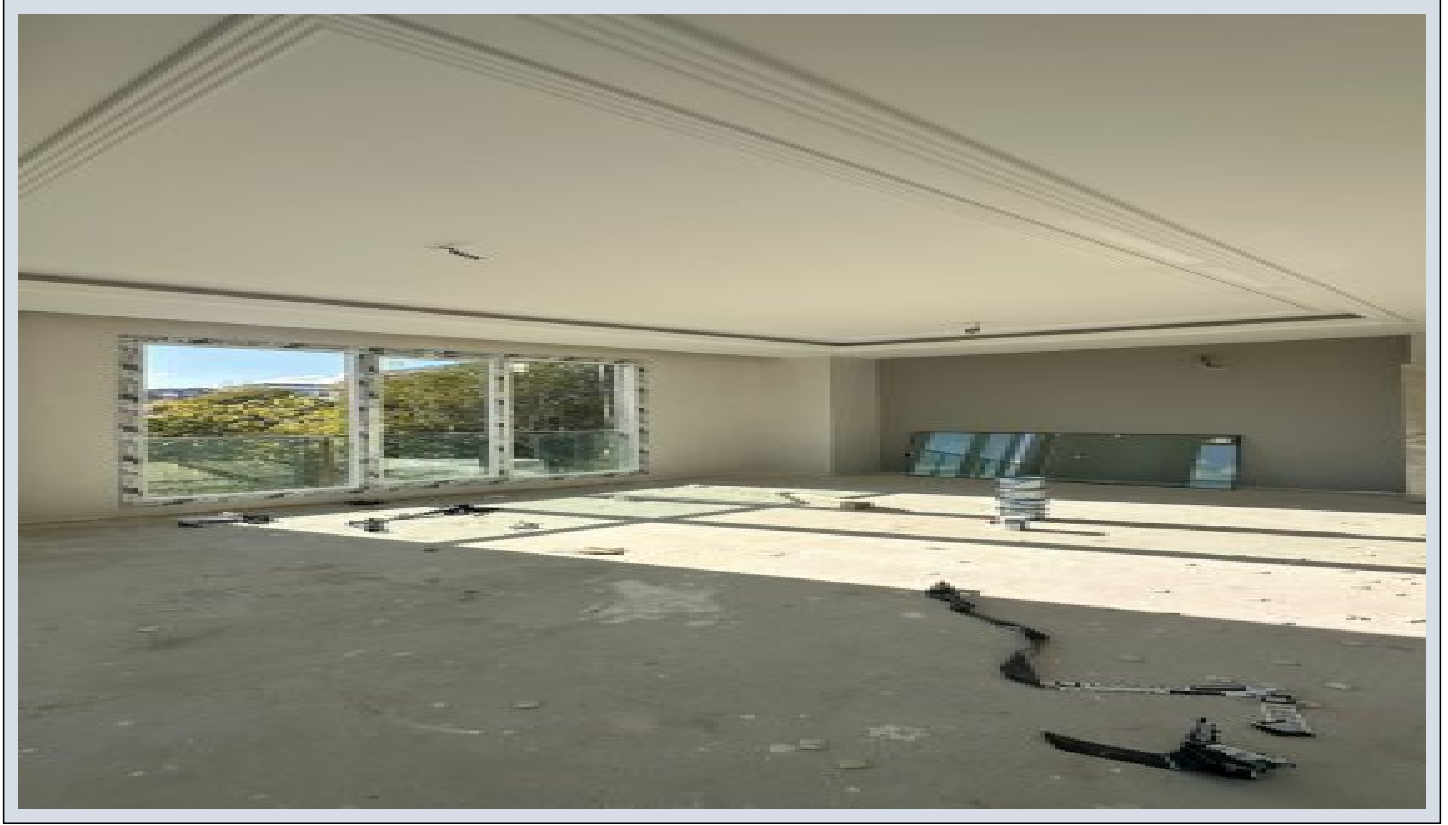

Lotus Yalı - 5+2 Istanbul / Büyükçekmece

نم تراپ آ دج او - یشورف 28,475,000 TL | 339 m2 Istanbul / Büyükçekmece

قاتا دادعت : 5
اه ن لاس دادعت : 2
مامح دادعت : 2
نام تراپا : هزاس لکش
رفص : هزاس تیعضو
هدافتسا دروم یاضف تیعضو : یلاخ
یزکرش یشامرگ : تراخ و امرگ