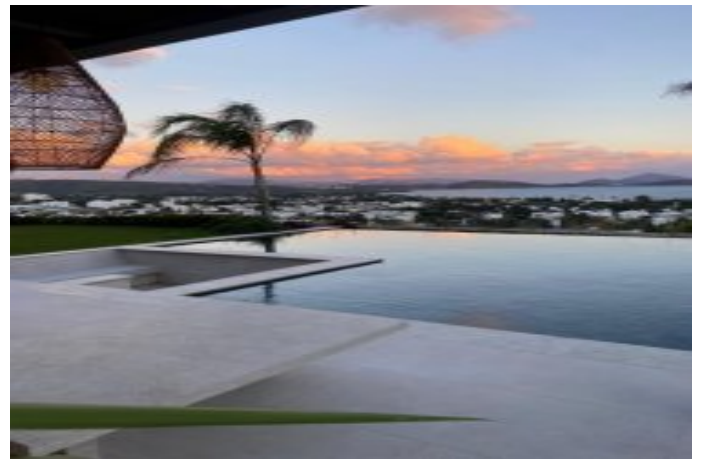

f:494589-1243 نالعالإلا مقرر