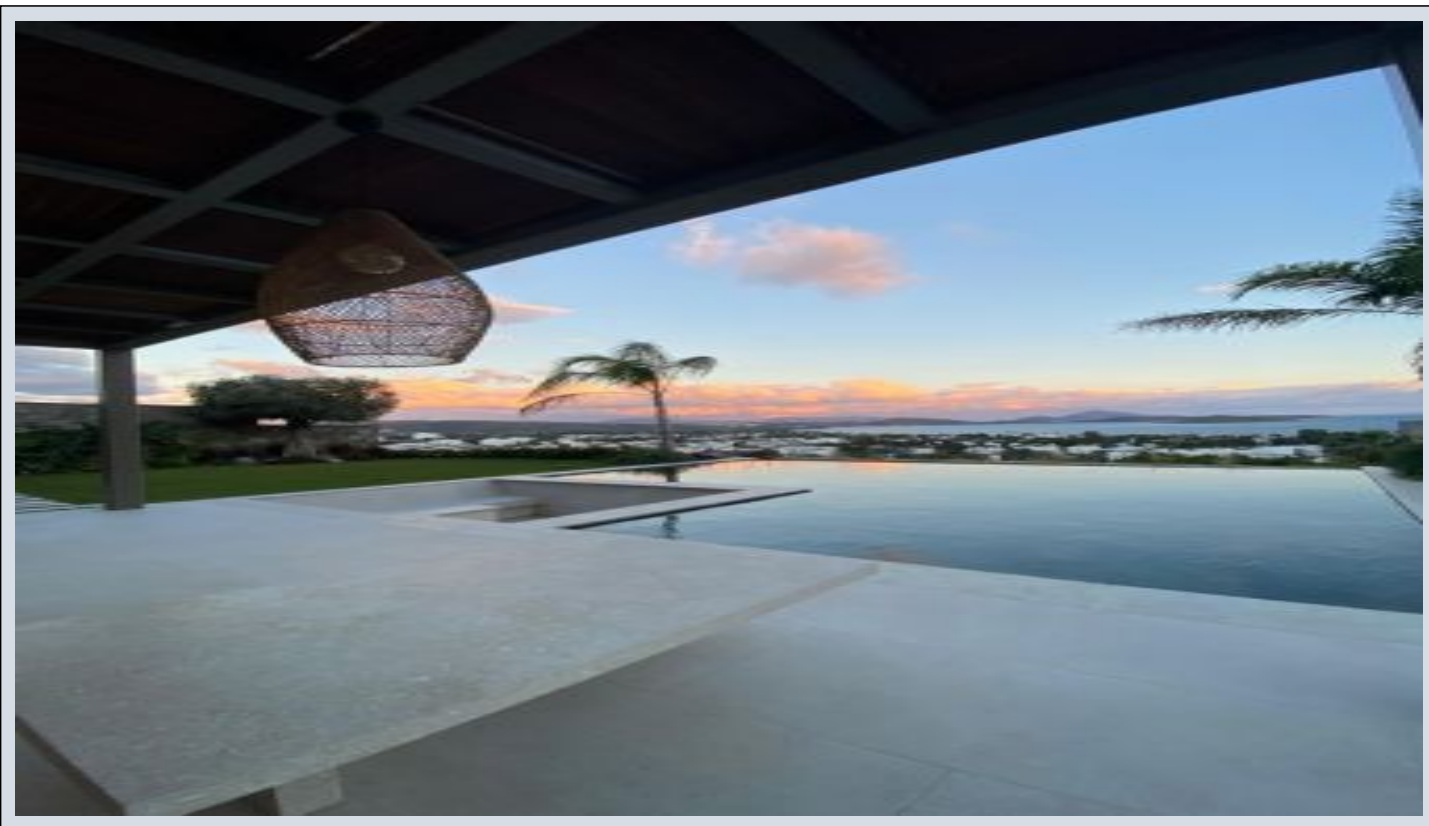

## Bodrumin - 6+1 Muğla / Bodrum

الىو - ىشورف 2,600,000 € | 298 m2 Muğla / Bodrum

قاتا دادعت : 6  
اه نلاس دادعت : 1  
مامح دادعت : 3  
سكلبود : هزاس لكش  
رفص : هزاس تىعضو  
ىلاخ : هدافتسا دروم ياضف تىعضو