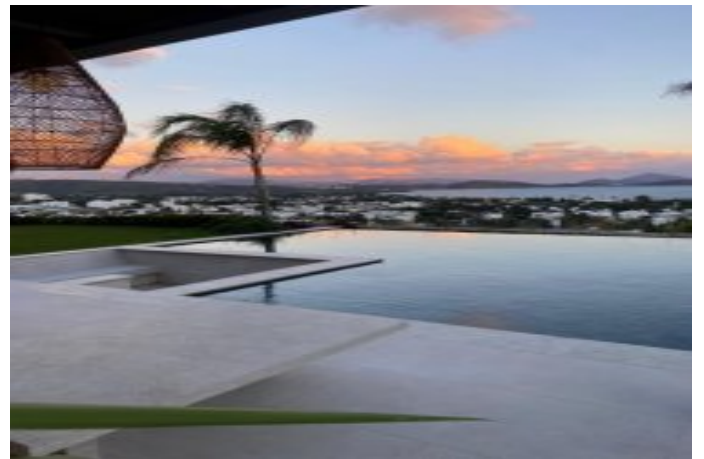

Advert No:f-494589-1243