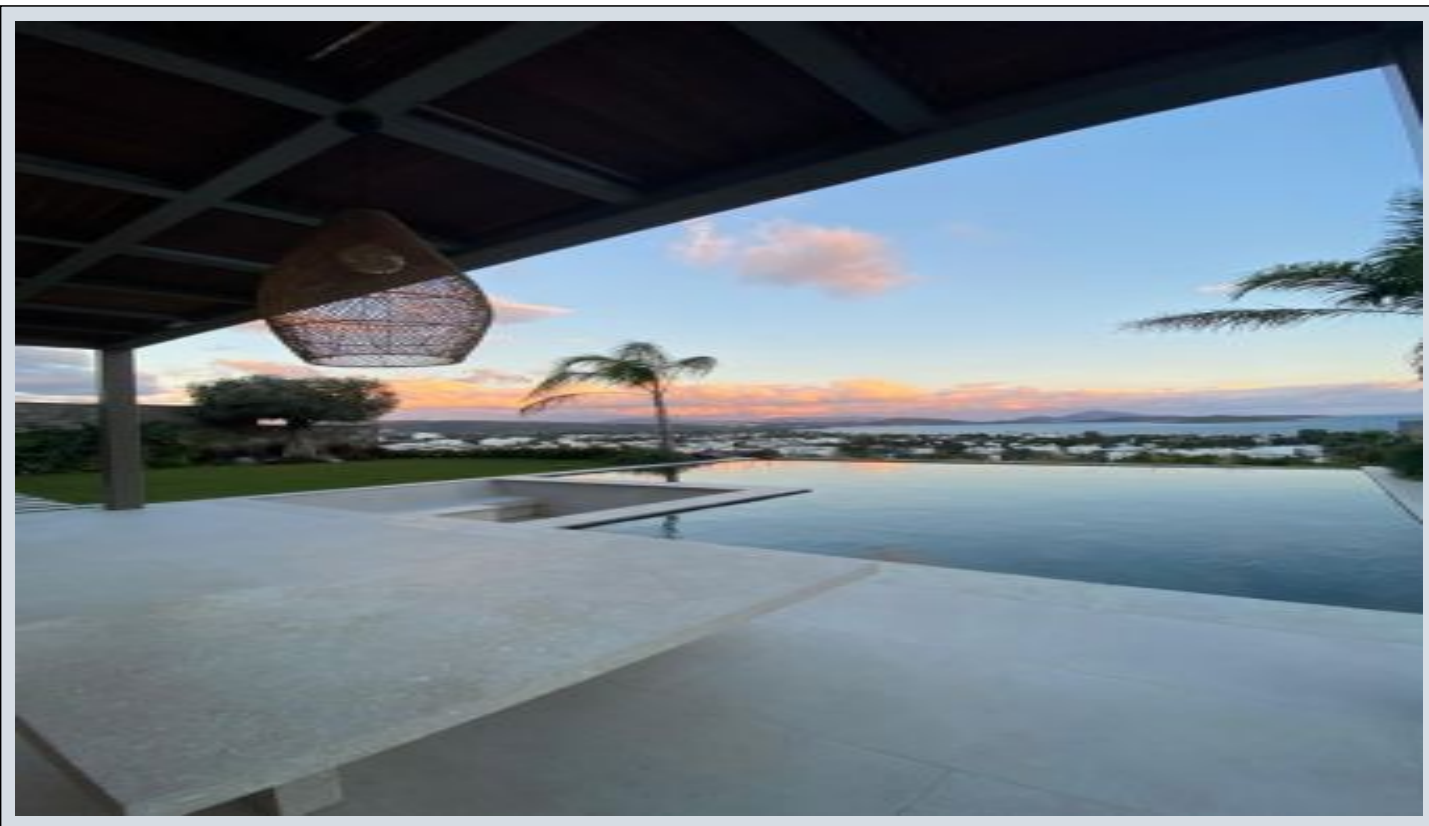

## Bodrumin - 6+1 Muğla / Bodrum

الیو - یشورف 2,600,000 € | 298 m2 Muğla / Bodrum

قاتا دادعت : 6  
اه نلاس دادعت : 1  
مامح دادعت : 3  
سکل بود : هزاس لکش  
رفص : هزاس تیعضو  
یلخ : هدافتسا دروم یاضف تیعضو