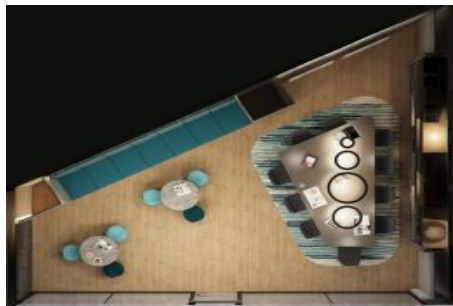

Advert No:f-494589-1246