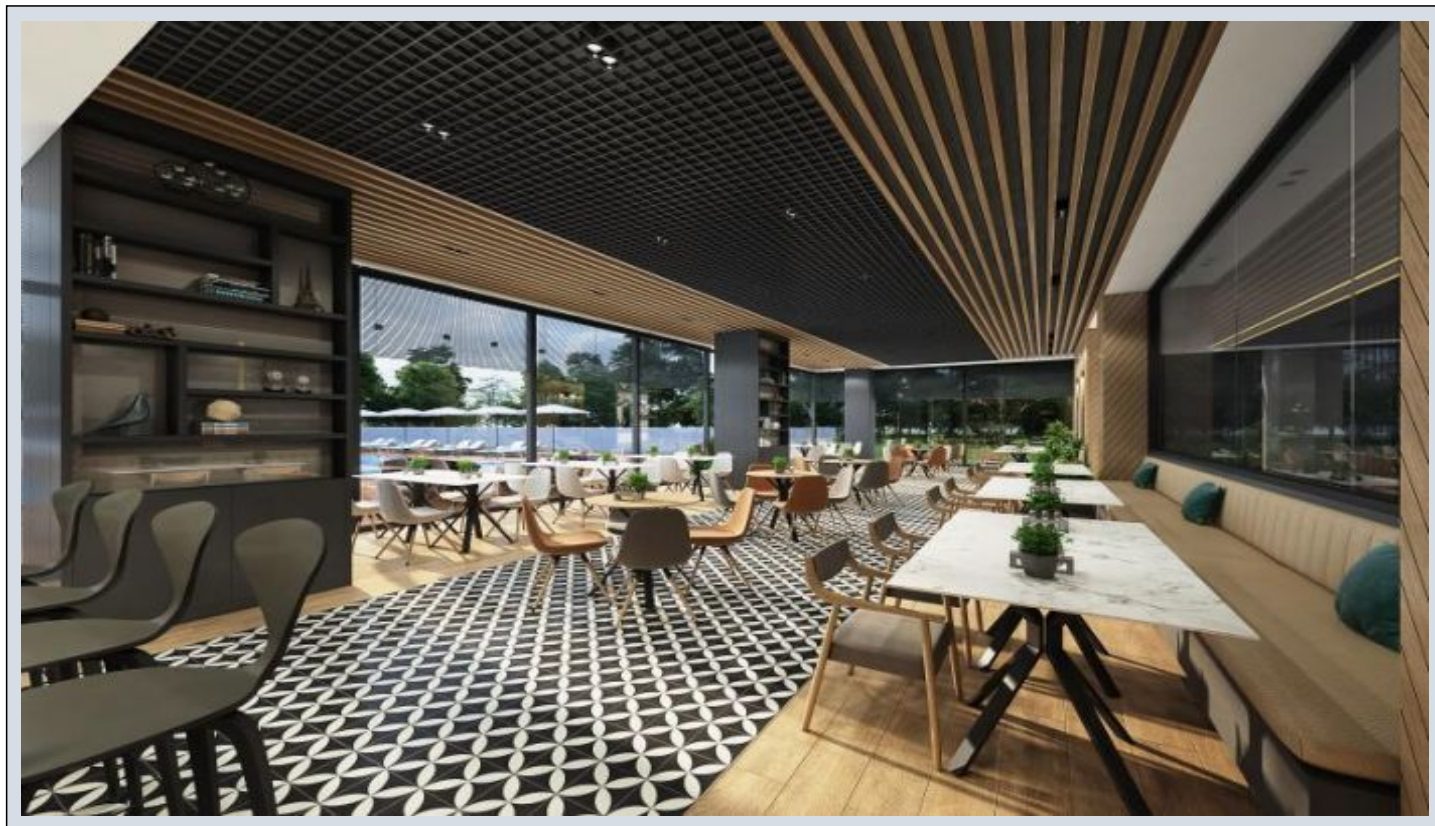

## Self Istanbul - 1+1 Istanbul / Beylikdüzü

نام تراپ آ دچ او - ی شورف 130,000 \$ | 66 m2 Istanbul / Beylikdüzü

- قاتا دادعت : 1  
اه ن لاس دادعت : 1  
مامح دادعت : 1  
نام تراپا : هزاس لکش  
رفص : هزاس تیعضو  
هدافتسا دروم یاضف تیعضو : یلاخ  
یزکرم بش یامرگ : تراخ و امرگ