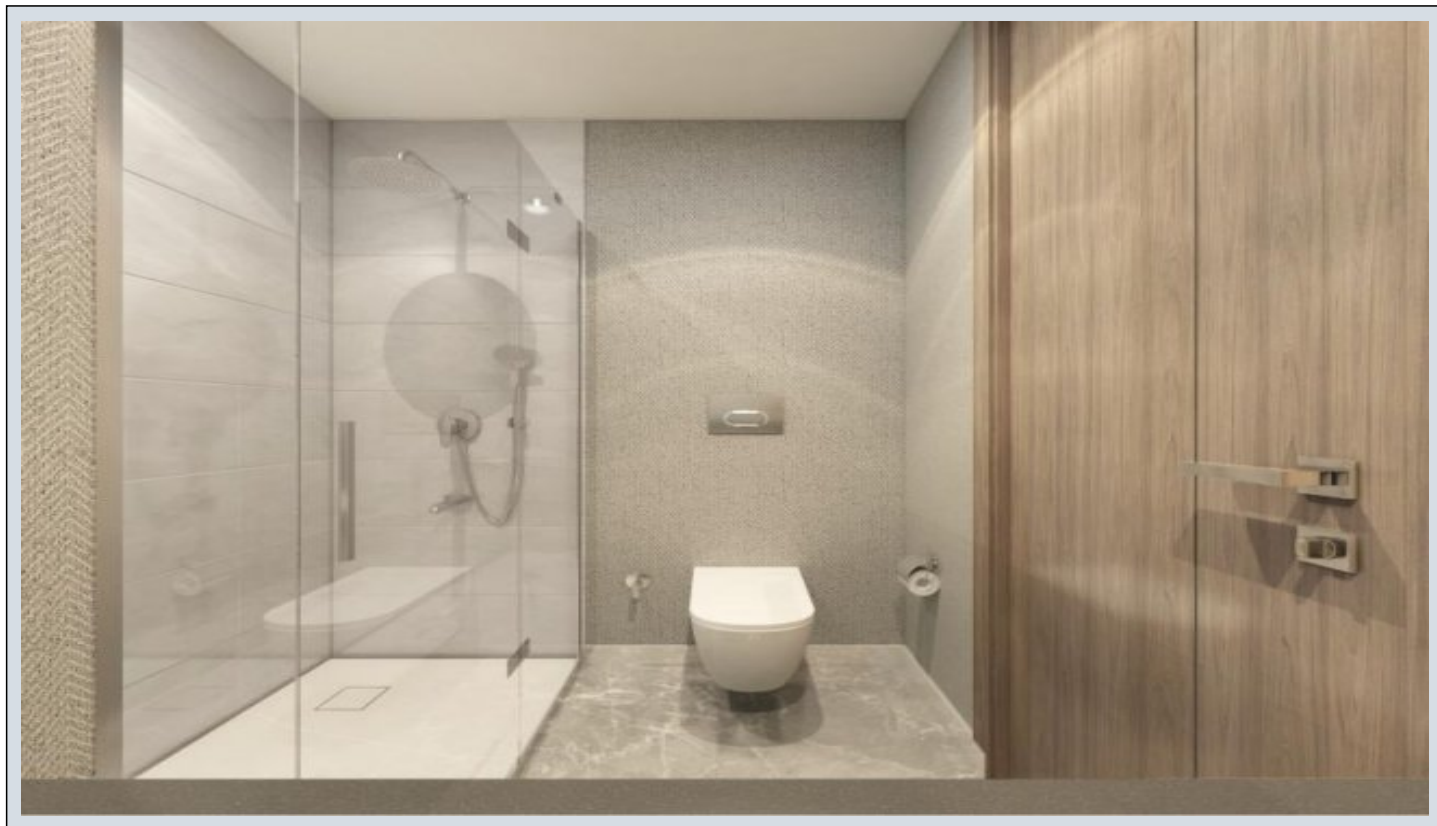

Self Istanbul - 4+1 Istanbul / Beylikdüzü

380,000 $ | 222 m2 Istanbul / Beylikdüzü

قاتا دادعت : 4
اه نلاس دادعت : 1
مامح دادعت : 2
نام تراپا : هزاس لکش
رفص : هزاس تیعضو
هدافتسا دروم یاضف تیعضو
یزکرع بش یمارگ : تراح و یمارگ

İsmail Can

Phone +90 542-811 80 80

Mobile Phone +90 542-811
80 80

REALTY GALAXY

Phone +90 542-811 80 80

Mobile Phone +90 533-382
39 79

Fax +90 212-855 74 75

Yavuz Sultan Selim Bulvarı

Büyükkçekmece /

Büyükkçekmece

34528 , Istanbul