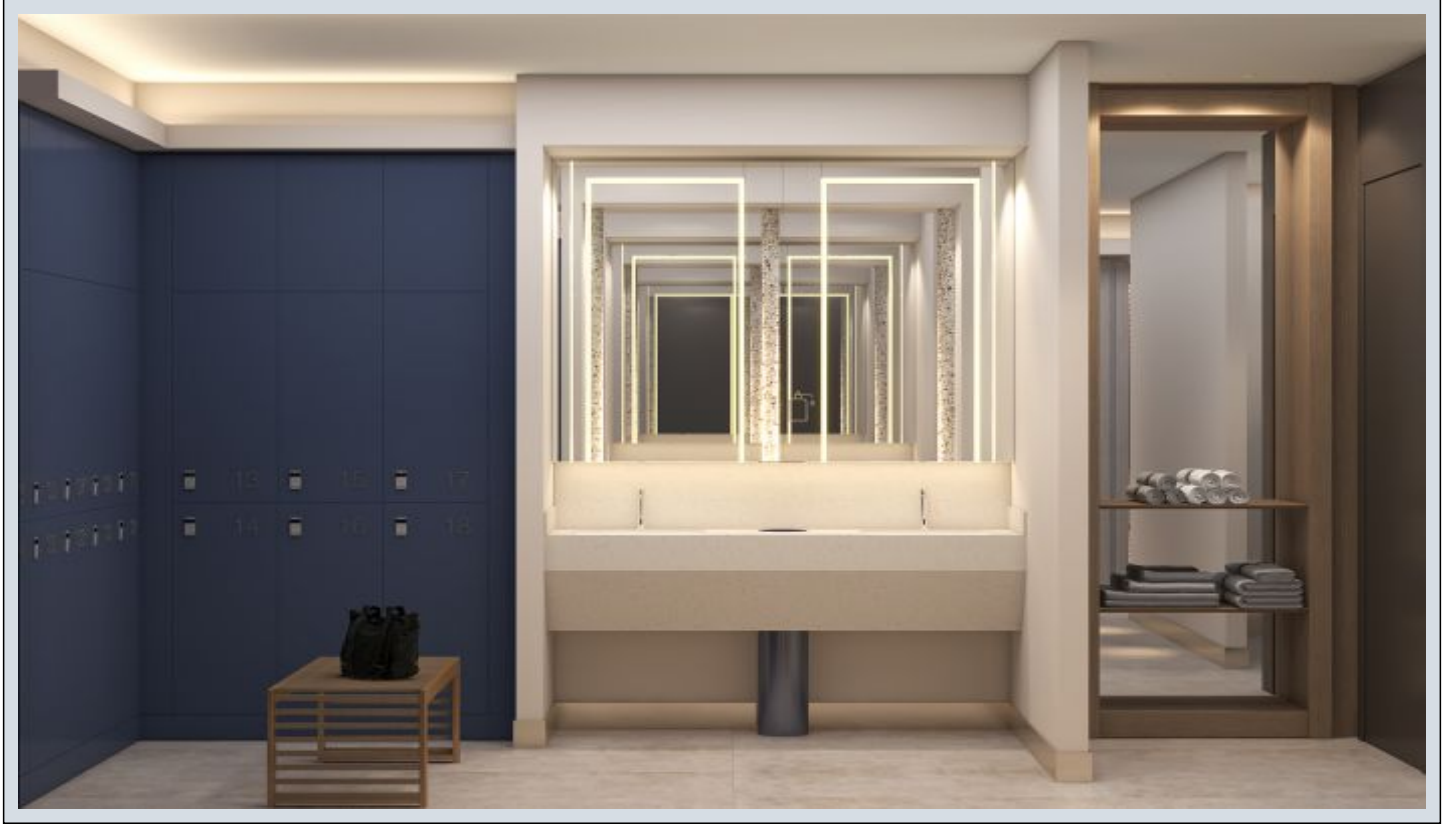

Next Level Kemer - 1+1 Istanbul / Eyüp

نام تراپ آ دچ او - ی شورف 20,064,000 TL | 80 m2 Istanbul / Eyüp

قاتا دادعت : 1
اه ن لاس دادعت : 1
مامح دادعت : 1
نام تراپا : هزاس لکش
رفص : هزاس تیعضو
هدافتسا دروم یاضف تیعضو : یلاخ

İsmail Can

Phone +90 542-811 80 80

Mobile Phone +90 542-811
80 80

REALTY GALAXY

Phone +90 542-811 80 80

Mobile Phone +90 533-382
39 79

Fax +90 212-855 74 75

Yavuz Sultan Selim Bulvarı

Büyükkçekmece /

Büyükkçekmece

34528 , Istanbul