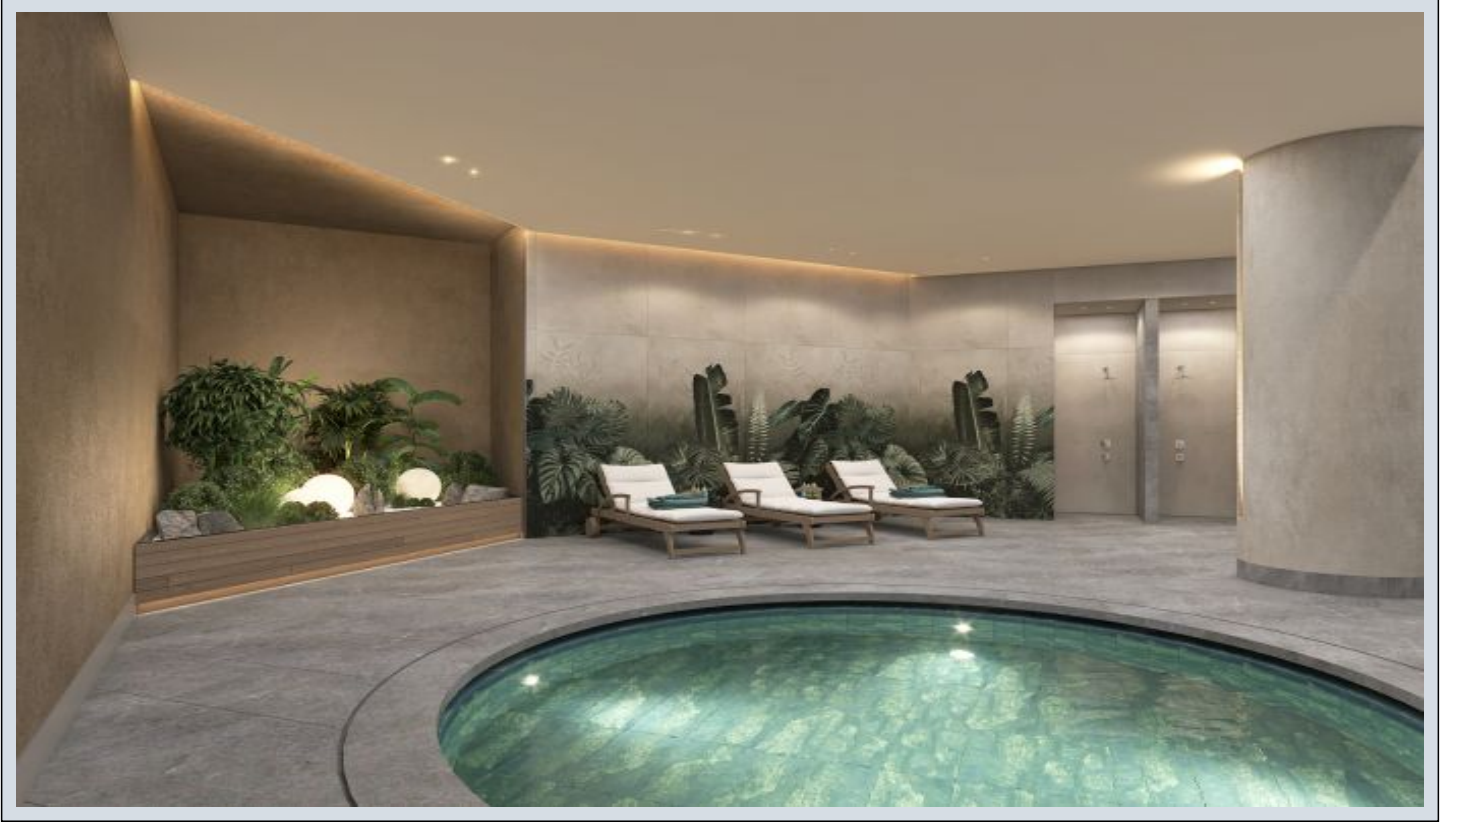

Next Level Kemer - 1+1 Istanbul / Eyüp

نام تراپ آ دجاو - یشورف 20,064,000 TL | 80 m2 Istanbul / Eyüp

قاتا دادعت : 1
اه نلاس دادعت : 1
مامح دادعت : 1
نام تراپا : هزاس لکش
رفص : هزاس تیعضو
یلخ : هدافتسا دروم یاضف تیعضو

İsmail Can

Phone +90 542-811 80 80

Mobile Phone +90 542-811
80 80

REALTY GALAXY

Phone +90 542-811 80 80

Mobile Phone +90 533-382
39 79

Fax +90 212-855 74 75

Yavuz Sultan Selim Bulvarı

Büyükkçekmece /

Büyükkçekmece

34528 , Istanbul